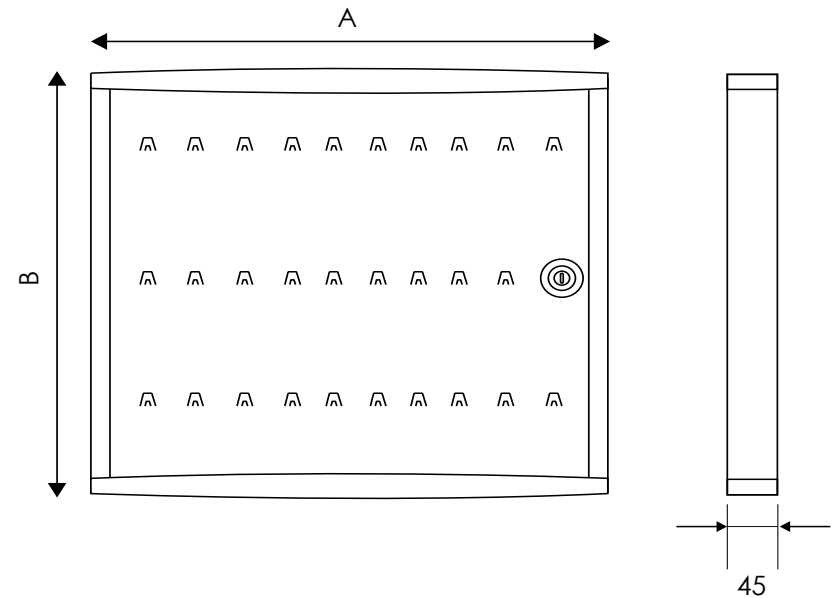

BOARD321-322 - BACHECA PORTACHIAVI

Bacheca porta chiavi con pannello in acciaio laccato, superficie magnetica con ganci numerati, struttura in alluminio anodizzato e profilo colorato in policarbonato blu. Anta trasparente in materiale acrilico, apertura a libro. Chiusura con serratura. Materiale per fissaggio a muro incluso.

DIMENSIONI PRODOTTO (mm)			
Codice	Dimensione (AxB)	Posti per chiavi	Cod. EAN
BOARD321	500x360	33	0755899238484
BOARD322	500x660	66	0755899238507

MISURE IMBALLO (mm/kg)			
Codice	Dim. imballo	Peso art.	Peso art. e imballo
BOARD321	600x460x105	1,54	3,04
BOARD322	600x760x105	2,70	4,10