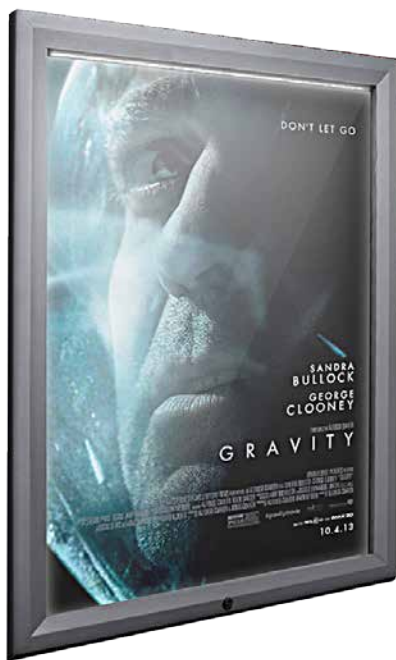

# CITY101LED-102LED-103LED-104LED-105LED-106LED-107LED-108LED-109LED-110LED - BACHECA PER ESTERNI LED

Bacheche per esterni certificate con profili in alluminio estruso e spigoli arrotondati, fondo magnetico scrivibile e cancellabile in lamiera bianca. Apertura con serratura. Fornita con 2 chiavi. Protezione in vetro temperato con apertura a ribalta. Illuminazione interna a LED con trasformatore integrato.