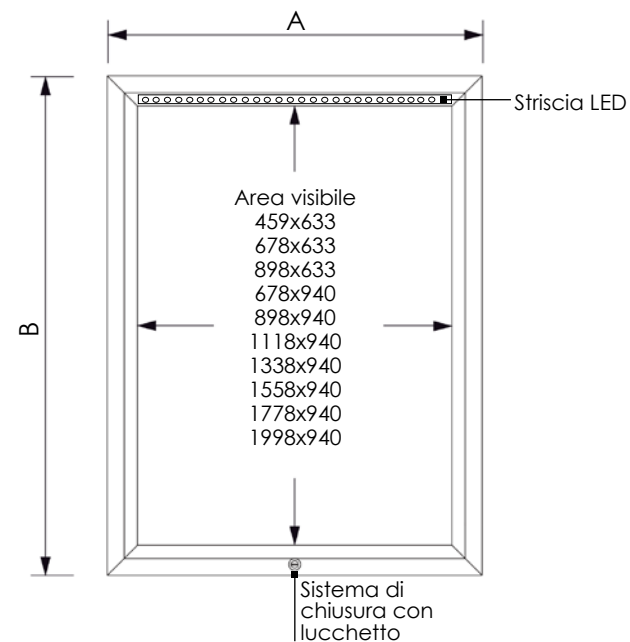

# CITY101LED-102LED-103LED-104LED-105LED-106LED-107LED-108LED-109LED-110LED - BACHECA PER ESTERNI LED

Bacheche per esterni certificate con profili in alluminio estruso e spigoli arrotondati, fondo magnetico scrivibile e cancellabile in lamiera bianca. Apertura con serratura. Fornita con 2 chiavi. Protezione in vetro temperato con apertura a ribalta. Illuminazione interna a LED con trasformatore integrato.

DIMENSIONI PRODOTTO (mm)				
Codice	F.to utile	Area visibile	Dim. cornice (AxB)	Cod. EAN
<b>CITY101LED</b>	(4x) A4	459x633	585x760	0755899258635
<b>CITY102LED</b>	(6x) A4	678x633	805x760	0755899258642
<b>CITY103LED</b>	(8x) A4	898x633	1025x760	0755899258659
<b>CITY104LED</b>	(9x) A4	678x940	805x1067	0755899258666
<b>CITY105LED</b>	(12x) A4	898x940	1025x1067	0755899258673
<b>CITY106LED</b>	(15x) A4	1118x940	1245x1067	0755899258680
<b>CITY107LED</b>	(18x) A4	1338x940	1465x1067	0755899258697
<b>CITY108LED</b>	(21x) A4	1558x940	1685x1067	0755899258703
<b>CITY109LED</b>	(24x) A4	1778x940	1905x1067	0755899258710
<b>CITY110LED</b>	(27x) A4	1998x940	2125x1067	0755899258727

MISURE IMBALLO (mm/kg)			
Codice	Dim. imballo	Peso art.	Peso art. e imballo
<b>CITY101LED</b>	652x827x102	10,33	11,37
<b>CITY102LED</b>	827x827x102	14,10	15,24
<b>CITY103LED</b>	827x1092x102	17,34	18,67
<b>CITY104LED</b>	872x1137x102	18,55	19,95
<b>CITY105LED</b>	1122x1167x102	21,56	23,28
<b>CITY106LED</b>	1167x1342x102	26,59	28,57
<b>CITY107LED</b>	1167x1562x102	31,32	33,62
<b>CITY108LED</b>	1167x1782x102	34,20	36,76
<b>CITY109LED</b>	1167x1992x102	37,24	42,39
<b>CITY110LED</b>	1167x2222x102	47,98	51,12