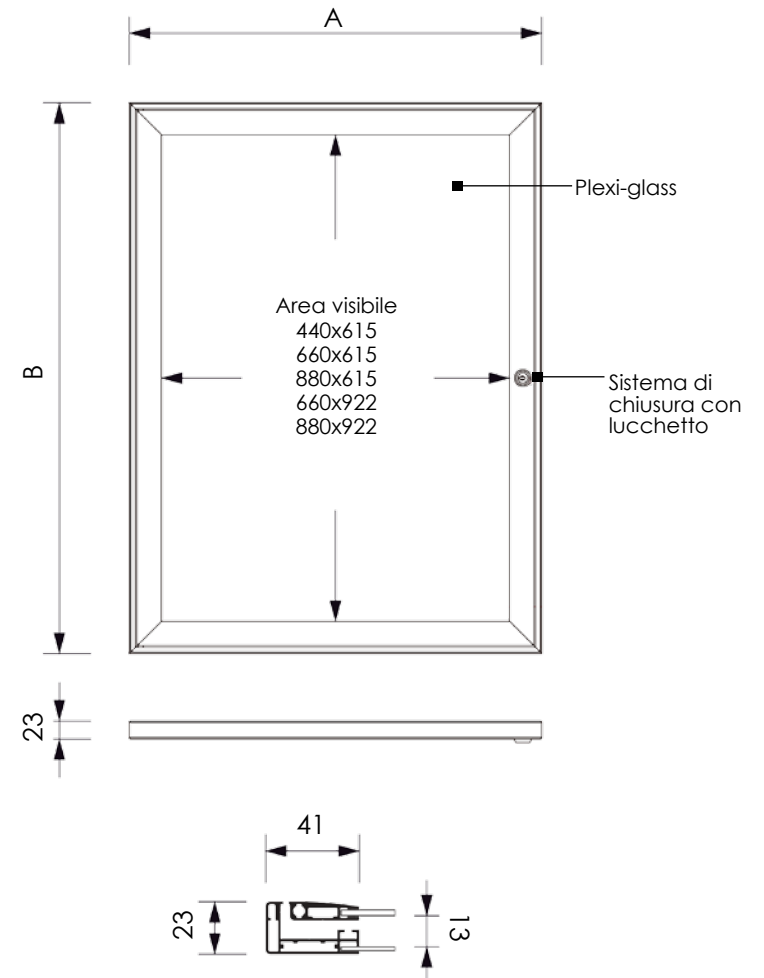

CITY201-202-203-204-205 - BACHECA PER ESTERNI SERIE ECONOMY

Struttura in alluminio anodizzato silver con angoli arrotondati, anta in plexi trasparente con serratura. Fondo magnetico in acciaio bianco. Posizionabili in verticale con predisposizione per il fissaggio a parete.

DIMENSIONI PRODOTTO (mm)				
Codice	F.to utile	Area visibile	Dim. cornice (AxB)	Cod. EAN
CITY201	(4x) A4	440x615	521x696	0755899238842
CITY202	(6x) A4	660x615	741x696	0755899238859
CITY203	(8x) A4	880x615	961x696	0755899238866
CITY204	(9x) A4	660x922	741x1004	0755899238873
CITY205	(12x) A4	880x922	961x1004	0755899238880

MISURE IMBALLO (mm/kg)			
Codice	Dim. imballo	Peso art.	Peso art. e imballo
CITY201	592x767x77	4,66	5,60
CITY202	767x812x77	6,75	7,97
CITY203	767x1032x77	7,72	9,06
CITY204	812x1077x77	9,33	10,95
CITY205	1032x1077x77	10,37	12,27