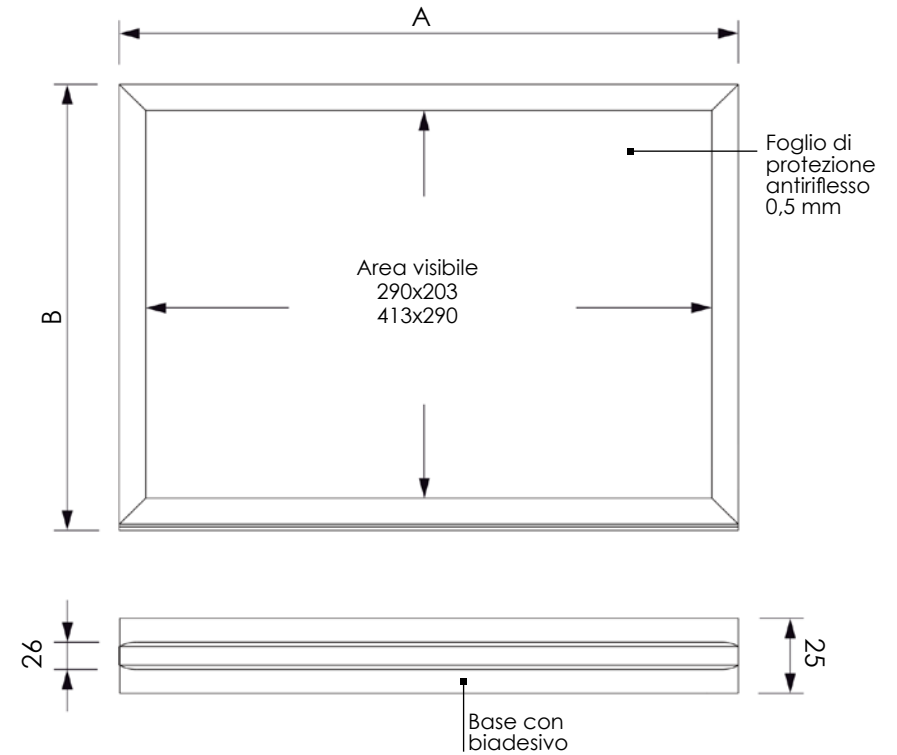

# CRPS11-12 - CORNICI A SCATTO BIFACCIALI DA BANCO

Cornice bifacciale con profili in alluminio anodizzato silver, inserimento delle comunicazioni dal lato tramite la rimozione dell'apposito gommino. Disponibili nei formati A4 e A3 solo orizzontali. Doppio foglio di protezione in PVC antiriflesso e biadesivo per il fissaggio della base incluso.

| DIMENSIONI PRODOTTO (mm) |             |               |                    |               |
|--------------------------|-------------|---------------|--------------------|---------------|
| Codice                   | F.to poster | F.to visibile | Dim. cornice (AxB) | Cod. EAN      |
| <b>CRPS11</b>            | A4          | 290x203       | 324x237            | 0755899239863 |
| <b>CRPS12</b>            | A3          | 413x290       | 447x324            | 0755899239870 |

| MISURE IMBALLO (mm/kg) |              |           |                     |
|------------------------|--------------|-----------|---------------------|
| Codice                 | Dim. imballo | Peso art. | Peso art. e imballo |
| <b>CRPS11</b>          | 360x300x70   | 0,60      | 0,90                |
| <b>CRPS12</b>          | 480x390x70   | 0,90      | 1,30                |