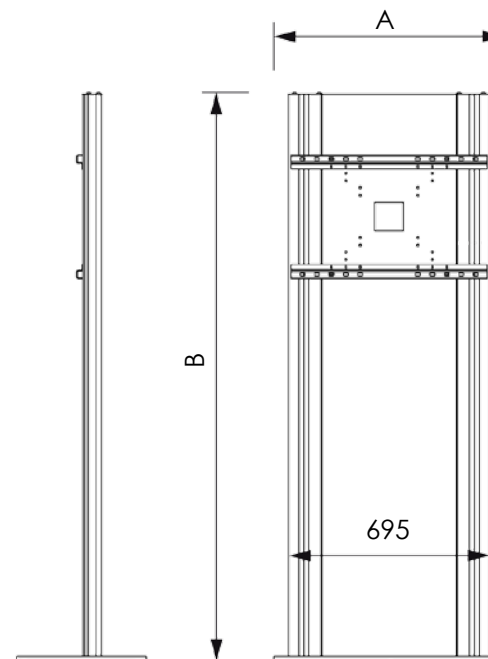

DSVESAT - TOTEM PORTA MONITOR

Totem porta monitor. Base in acciaio e pannello centrale con profili in alluminio. Monitor non incluso.

DIMENSIONI PRODOTTO (mm)			
Codice	Dim. monitor	Dim. struttura (AxBxC)	Cod. EAN
DSVESAT	da 32" a 56"	800x1965x450	0755899244102

MISURE IMBALLO (mm/kg)			
Codice	Dim. imballo	Peso art.	Peso art. e imballo
DSVESAT	827x1997x477	65,10	71,90