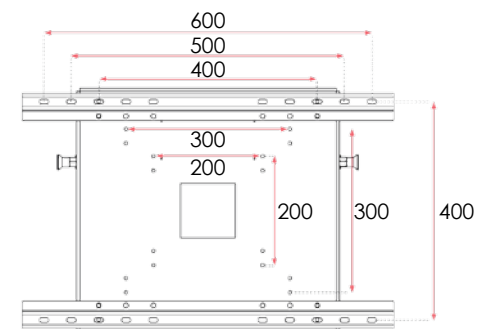

DSVESAT - TOTEM PORTA MONITOR

Totem porta monitor. Base in acciaio e pannello centrale con profili in alluminio. Monitor non incluso.

DIMENSIONI PRODOTTO (mm)			
Codice	Dim. monitor	Dim. struttura (AxBxC)	Cod. EAN
DSVESAT	da 32" a 56"	800x1965x450	0755899244102

MISURE IMBALLO (mm/kg)			
Codice	Dim. imballo	Peso art.	Peso art. e imballo
DSVESAT	827x1997x477	65,10	71,90