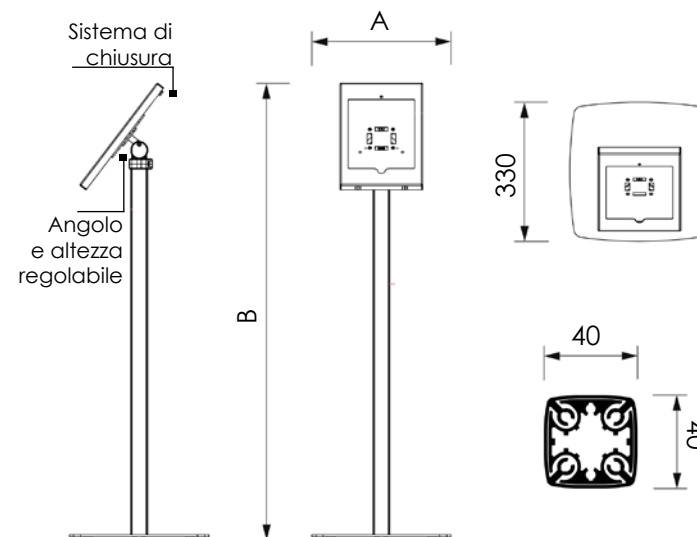

DTSF - DTST - PORTA IPAD AUTOPORTANTE

Espositore autoportante per IPAD. Le strutture sono disponibili nella versione fissa e in quella telescopica con montante regolabile in altezza. Entrambe sono dotate di chiusura a chiave e sistema di sicurezza. La struttura perimetrale si presenta con angoli arrotondati e verniciata con sistema a polveri silver. Lo speciale montante di sicurezza è formato da un profilo curvo in grado di contenere il cavo di alimentazione. La base è in acciaio con copertura in alluminio.

DIMENSIONI PRODOTTO (mm)				
Codice	Dim. IPAD	Modello IPAD	Dim. struttura (AxB)	Cod. EAN
DTSF	10"	2, 3, 4, AIR	350x1280	0755899244126
DTST	10"	2, 3, 4, AIR	330x1010	0755899244133

MISURE IMBALLO (mm/kg)			
Codice	Dim. imballo	Peso art.	Peso art. e imballo
DTSF	392x1262x392	13,20	16,20
DTST	447x977x67	8,03	9,09