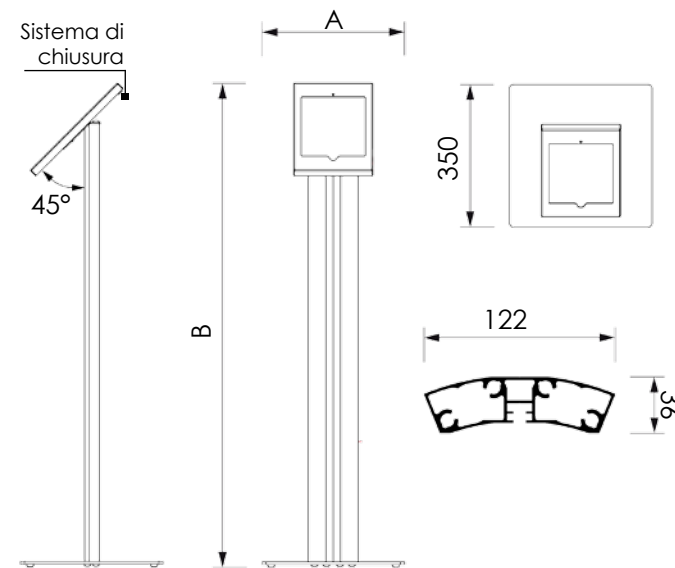

DTSF - DTST - PORTA IPAD AUTOPORTANTE

Espositore autoportante per IPAD. Le strutture sono disponibili nella versione fissa e in quella telescopica con montante regolabile in altezza. Entrambe sono dotate di chiusura a chiave e sistema di sicurezza. La struttura perimetrale si presenta con angoli arrotondati e verniciata con sistema a polveri silver. Lo speciale montante di sicurezza è formato da un profilo curvo in grado di contenere il cavo di alimentazione. La base è in acciaio con copertura in alluminio.

DIMENSIONI PRODOTTO (mm)				
Codice	Dim. IPAD	Modello IPAD	Dim. struttura (AxB)	Cod. EAN
DTSF	10"	2, 3, 4, AIR	350x1280	0755899244126
DTST	10"	2, 3, 4, AIR	330x1010	0755899244133

MISURE IMBALLO (mm/kg)			
Codice	Dim. imballo	Peso art.	Peso art. e imballo
DTSF	392x1262x392	13,20	16,20
DTST	447x977x67	8,03	9,09