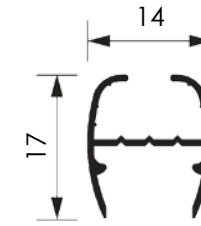

BOARD021 - 022 - 023 - 024 - 025 - LAVAGNA MAGNETICA

Lavagna magnetica con fondo in acciaio laccato, struttura in alluminio anodizzato larghezza 20mm color argento, angoli in abs, scrivibile con pennarelli a secco. La lavagna è completa di vaschetta porta accessori e materiale per il fissaggio a muro. Posizionabile sia in orizzontale che in verticale.

DIMENSIONI PRODOTTO (mm)			
Codice	F.to utile	Dim. cornice (AxB)	Cod. EAN
BOARD021	566x416	600x450x20	0755899238026
BOARD022	866x566	900x600x20	0755899238033
BOARD023	1166x866	1200x900x20	0755899238040
BOARD024	1466x966	1500x1000x20	0755899238057
BOARD025	1966x966	2000x1000x20	0755899238064

MISURE IMBALLO (mm/kg)			
Codice	Dim. imballo	Peso art.	Peso art. e imballo
BOARD021	700x550x120	1,40	3,40
BOARD022	1000X700X120	4,00	6,00
BOARD023	1300X1000X120	6,24	8,24
BOARD024	1600X1100X120	10,30	12,30
BOARD025	2100X1100X120	15,36	17,36