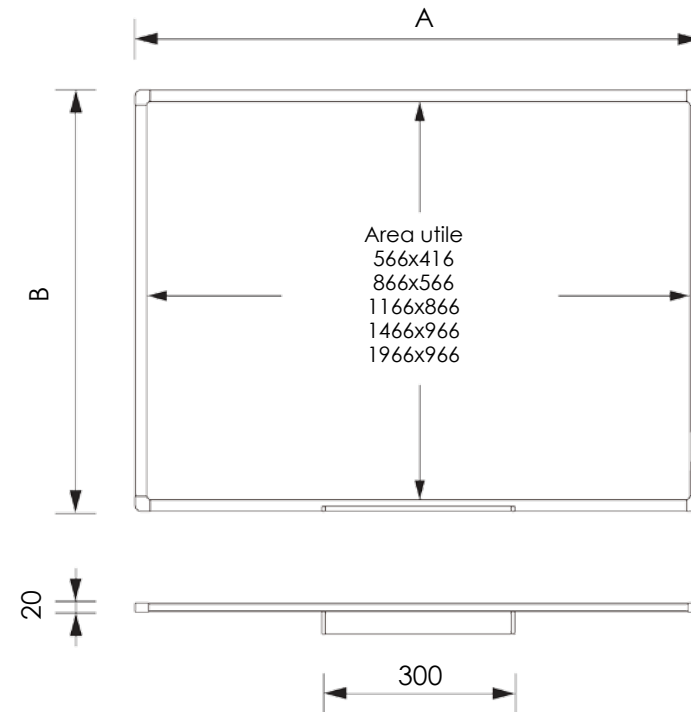

BOARD021 - 022 - 023 - 024 - 025 - LAVAGNA MAGNETICA

Lavagna magnetica con fondo in acciaio laccato, struttura in alluminio anodizzato larghezza 20mm color argento, angoli in abs, scrivibile con pennarelli a secco. La lavagna è completa di vaschetta porta accessori e materiale per il fissaggio a muro. Posizionabile sia in orizzontale che in verticale.

DIMENSIONI PRODOTTO (mm)			
Codice	F.to utile	Dim. cornice (AxB)	Cod. EAN
BOARD021	566x416	600x450x20	0755899238026
BOARD022	866x566	900x600x20	0755899238033
BOARD023	1166x866	1200x900x20	0755899238040
BOARD024	1466x966	1500x1000x20	0755899238057
BOARD025	1966x966	2000x1000x20	0755899238064

MISURE IMBALLO (mm/kg)			
Codice	Dim. imballo	Peso art.	Peso art. e imballo
BOARD021	700x550x120	1,40	3,40
BOARD022	1000X700X120	4,00	6,00
BOARD023	1300X1000X120	6,24	8,24
BOARD024	1600X1100X120	10,30	12,30
BOARD025	2100X1100X120	15,36	17,36