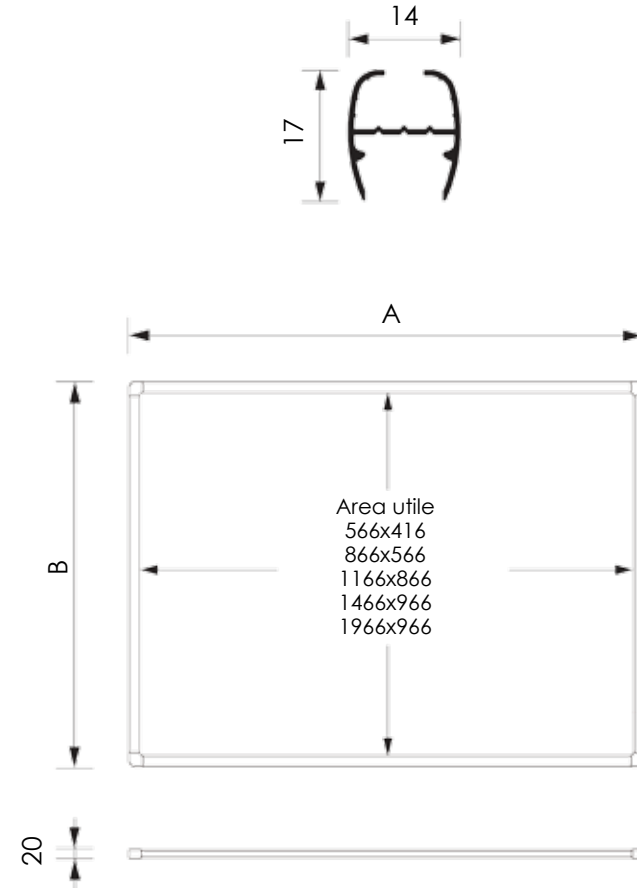

BOARD041 - 042 - 043 - 044 - 045 - LAVAGNA IN SUGHERO

Lavagna in sughero naturale con cornice in alluminio anodizzato color argento da 20 mm e angoli in ABS. Da utilizzare con puntine ferma fogli disponibili a parte. kit per il fissaggio a muro compreso.

DIMENSIONI PRODOTTO (mm)			
Codice	F.to utile	Dim. cornice (AxB)	Cod. EAN
BOARD041	566x416	600x450x20	0755899238071
BOARD042	866x566	900x600x20	0755899238088
BOARD043	1166x866	1200x900x20	0755899238095
BOARD044	1466x966	1500x1000x20	0755899238101
BOARD045	1966x966	2000x1000x20	0755899238118

MISURE IMBALLO (mm/kg)			
Codice	Dim. imballo	Peso art.	Peso art. e imballo
BOARD041	700x550x120	1,10	3,10
BOARD042	1000x700x120	2,30	4,30
BOARD043	1300x1000x120	6,00	8,00
BOARD044	1600x1100x120	9,00	11,00
BOARD045	2100x1100x120	15,00	17,00