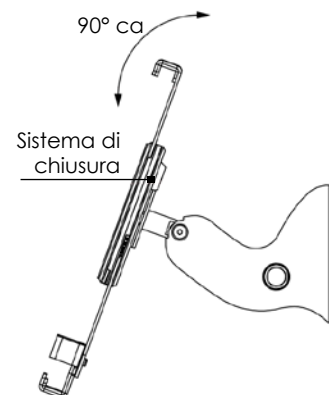

TIGRIP07/P-NE - TIGRIP10/P-NE - PORTA TABLET DA PARETE

INDOOR

SISTEMA DI CHIUSURA

ORIENTABILE

Espositore porta tablet da parete. La struttura è dotata di chiusura a chiave e sistema di sicurezza. Il prodotto è predisposto per essere pronto all'uso grazie al sistema di montaggio rapido.

DIMENSIONI PRODOTTO (mm)			
Codice	Dim. TABLET	Dim. struttura (AxBxC)	Cod. EAN
TIGRIP07/P-NE	7,9"	137x200x190	0755899244201
TIGRIP10/P-NE	10"	190x140x198	0755899244256

MISURE IMBALLO (mm/kg)			
Codice	Dim. imballo	Peso art.	Peso art. e imballo
TIGRIP07/P-NE	182x262x252	1,43	1,65
TIGRIP10/P-NE	182x262x252	1,43	1,65