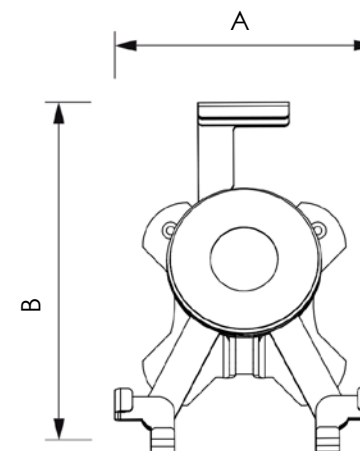

TIGRIP07/P-NE - TIGRIP10/P-NE - PORTA TABLET DA PARETE

INDOOR

SISTEMA DI CHIUSURA

ORIENTABILE

Espositore porta tablet da parete. La struttura è dotata di chiusura a chiave e sistema di sicurezza. Il prodotto è predisposto per essere pronto all'uso grazie al sistema di montaggio rapido.

DIMENSIONI PRODOTTO (mm)			
Codice	Dim. TABLET	Dim. struttura (AxBxC)	Cod. EAN
TIGRIP07/P-NE	7,9"	137x200x190	0755899244201
TIGRIP10/P-NE	10"	190x140x198	0755899244256

MISURE IMBALLO (mm/kg)			
Codice	Dim. imballo	Peso art.	Peso art. e imballo
TIGRIP07/P-NE	182x262x252	1,43	1,65
TIGRIP10/P-NE	182x262x252	1,43	1,65