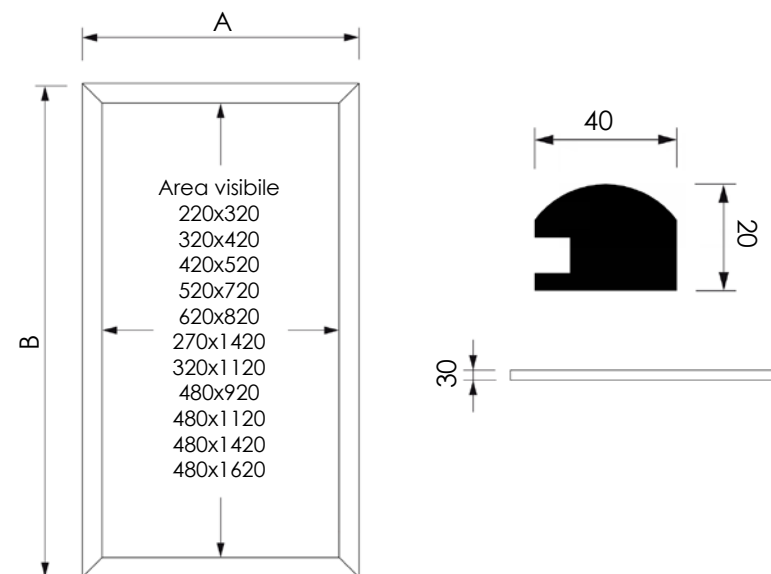

# CHBBR - LAVAGNA DA PARETE LINEA ROUND

Lavagne con cornice in legno di faggio massiccio a lunga durata, disponibili di colore marrone. Utilizzabili in interno ed esterno con gessi standard o marcatori a gesso liquido.

DIMENSIONI PRODOTTO (mm)				
Codice	Area visibile	Dim. struttura (AxB)	Colore	Cod. EAN
<b>CHBBR30x40</b>	220x320	300x400	Marrone	0755899244485
<b>CHBBR40x50</b>	320x420	400x500	Marrone	0755899244492
<b>CHBBR50x60</b>	420x520	500x600	Marrone	0755899244508
<b>CHBBR60x80</b>	520x720	600x800	Marrone	0755899244515
<b>CHBBR70x90</b>	620x820	700x900	Marrone	0755899244522
<b>CHBBR35x150</b>	270x1420	350x1500	Marrone	0755899244539
<b>CHBBR40x120</b>	320x1120	400x1200	Marrone	0755899244546
<b>CHBBR56x100</b>	480x920	560x1000	Marrone	0755899244553
<b>CHBBR56x120</b>	480x1120	560x1200	Marrone	0755899244560
<b>CHBBR56x150</b>	480x1420	560x1500	Marrone	0755899244577
<b>CHBBR56x170</b>	480x1620	560x1700	Marrone	0755899244584

MISURE IMBALLO (mm/kg)			
Codice	Dim. imballo	Peso art.	Peso art. e imballo
<b>CHBBR30x40</b>	315x415x50	1,60	1,73
<b>CHBBR40x50</b>	415x515x50	2,40	2,52
<b>CHBBR50x60</b>	515x615x50	3,40	3,46
<b>CHBBR60x80</b>	832x62x632	5,00	6,02
<b>CHBBR70x90</b>	732x932x62	6,30	7,58
<b>CHBBR35x150</b>	382x1532x62	5,80	6,95
<b>CHBBR40x120</b>	432x1232x62	5,20	6,26
<b>CHBBR56x100</b>	592x1032x62	5,70	6,91
<b>CHBBR56x120</b>	592x1232x62	6,80	8,14
<b>CHBBR56x150</b>	592x1532x62	8,30	9,98
<b>CHBBR56x170</b>	592x1732x62	9,40	11,21