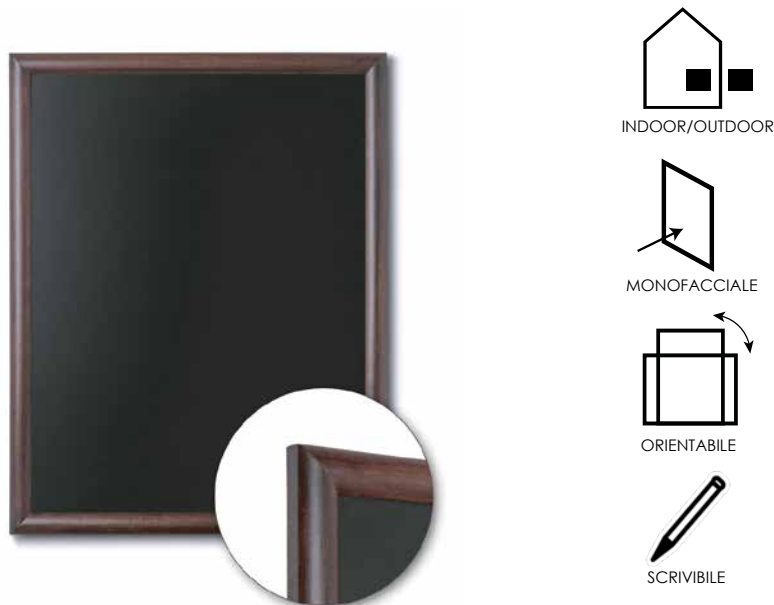

# CHBBR - LAVAGNA DA PARETE LINEA ROUND

Lavagne con cornice in legno di faggio massiccio a lunga durata, disponibili di colore marrone. Utilizzabili in interno ed esterno con gessi standard o marcatori a gesso liquido.

DIMENSIONI PRODOTTO (mm)				
Codice	Area visibile	Dim. struttura (AxB)	Colore	Cod. EAN
<b>CHBBR30x40</b>	220x320	300x400	Marrone	0755899244485
<b>CHBBR40x50</b>	320x420	400x500	Marrone	0755899244492
<b>CHBBR50x60</b>	420x520	500x600	Marrone	0755899244508
<b>CHBBR60x80</b>	520x720	600x800	Marrone	0755899244515
<b>CHBBR70x90</b>	620x820	700x900	Marrone	0755899244522
<b>CHBBR35x150</b>	270x1420	350x1500	Marrone	0755899244539
<b>CHBBR40x120</b>	320x1120	400x1200	Marrone	0755899244546
<b>CHBBR56x100</b>	480x920	560x1000	Marrone	0755899244553
<b>CHBBR56x120</b>	480x1120	560x1200	Marrone	0755899244560
<b>CHBBR56x150</b>	480x1420	560x1500	Marrone	0755899244577
<b>CHBBR56x170</b>	480x1620	560x1700	Marrone	0755899244584