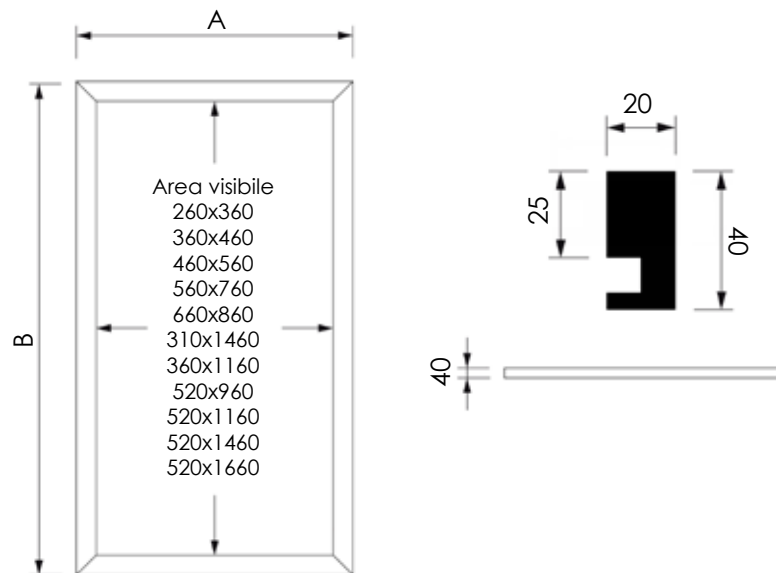

CHBDLB - CHBDBL- LAVAGNA DA PARETE LINEA DEEP

DIMENSIONI PRODOTTO (mm)				
Codice	Area visibile	Dim. struttura (AxB)	Colore	Cod. EAN
CHBDLB30x40	260x360	300x400	Teak	0755899244713
CHBDLB40x50	360x460	400x500	Teak	0755899244720
CHBDLB50x60	460x560	500x600	Teak	0755899244737
CHBDLB60x80	560x760	600x800	Teak	0755899244744
CHBDLB70x90	660x860	700x900	Teak	0755899244751
CHBDLB35x150	310x1460	350x1500	Teak	0755899244768
CHBDLB40x120	360x1160	400x1200	Teak	0755899244775
CHBDLB56x100	520x960	560x1000	Teak	0755899244782
CHBDLB56x120	520x1160	560x1200	Teak	0755899244799
CHBDLB56x150	520x1460	560x1500	Teak	0755899244805
CHBDLB56x170	520x1660	560x1700	Teak	0755899244812

Lavagne con cornice in legno di faggio massiccio a lunga durata, disponibili di colore teak o nero. Utilizzabili in interno ed esterno con gessi standard o marcatori a gesso liquido.

MISURE IMBALLO (mm/kg)			
Codice	Dim. imballo	Peso art.	Peso art. e imballo
CHBDLB30x40	315x415x42	1,50	1,57
CHBDLB40x50	415x515x42	2,20	2,32
CHBDLB50x60	515x615x42	3,10	3,22
CHBDLB60x80	632x832x72	4,70	5,69
CHBDLB70x90	732x932x72	6,00	7,20
CHBDLB35x150	382x1532x72	5,40	6,51
CHBDLB40x120	432x1232x72	4,80	5,88
CHBDLB56x100	592x1032x72	5,00	6,10
CHBDLB56x120	592x1232x72	6,40	7,73
CHBDLB56x150	592x1532x72	7,90	9,50
CHBDLB56x170	592x1732x72	8,90	10,68

CHBLB - CHBBL- LAVAGNA DA PARETE LINEA FLAT

DIMENSIONI PRODOTTO (mm)				
Codice	Area visibile	Dim. struttura (AxB)	Colore	Cod. EAN
CHBDBL30x40	260x360	300x400	Nero	0755899244829
CHBDBL40x50	360x460	400x500	Nero	0755899244836
CHBDBL50x60	460x560	500x600	Nero	0755899244843
CHBDBL60x80	560x760	600x800	Nero	0755899244850
CHBDBL70x90	660x860	700x900	Nero	0755899244867
CHBDBL35x150	310x1460	350x1500	Nero	0755899244874
CHBDBL40x120	360x1160	400x1200	Nero	0755899244881
CHBDBL56x100	520x960	560x1000	Nero	0755899244898
CHBDBL56x120	520x1160	560x1200	Nero	0755899244904
CHBDBL56x150	520x1460	560x1500	Nero	0755899244911
CHBDBL56x170	520x1660	560x1700	Nero	0755899244928