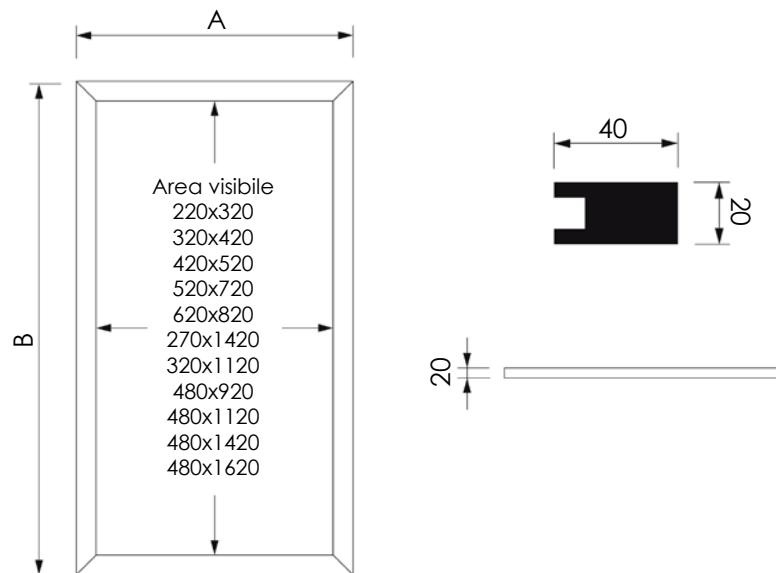

DIMENSIONI PRODOTTO (mm)				
Codice	Area visibile	Dim. struttura (AxB)	Colore	Cod. EAN
<b>CHBLB30x40</b>	220x320	300x400	Teak	0755899244263
<b>CHBLB40x50</b>	320x420	400x500	Teak	0755899244270
<b>CHBLB50x60</b>	420x520	500x600	Teak	0755899244287
<b>CHBLB60x80</b>	520x720	600x800	Teak	0755899244294
<b>CHBLB70x90</b>	620x820	700x900	Teak	0755899244300
<b>CHBLB35x150</b>	270x1420	350x1500	Teak	0755899244317
<b>CHBLB40x120</b>	320x1120	400x1200	Teak	0755899244324
<b>CHBLB56x100</b>	480x920	560x1000	Teak	0755899244331
<b>CHBLB56x120</b>	480x1120	560x1200	Teak	0755899244348
<b>CHBLB56x150</b>	480x1420	560x1500	Teak	0755899244355
<b>CHBLB56x170</b>	480x1620	560x1700	Teak	0755899244362

MISURE IMBALLO (mm/kg)			
Codice	Dim. imballo	Peso art.	Peso art. e imballo
<b>CHBLB30x40</b>	315x415x42	1,30	1,39
<b>CHBLB40x50</b>	415x515x42	2,00	2,08
<b>CHBLB50x60</b>	515x615x42	2,80	2,92
<b>CHBLB60x80</b>	832x54x632	4,30	5,30
<b>CHBLB70x90</b>	732x932x54	5,50	6,75
<b>CHBLB35x150</b>	382x1532x54	4,80	5,99
<b>CHBLB40x120</b>	432x1232x54	4,40	5,43
<b>CHBLB56x100</b>	592x1032x54	4,90	6,11
<b>CHBLB56x120</b>	592x1232x54	5,90	7,23
<b>CHBLB56x150</b>	592x1532x54	7,30	8,91
<b>CHBLB56x170</b>	592x1732x54	8,20	10,03

## CHBLB - CHBBL- LAVAGNA DA PARETE LINEA FLAT

DIMENSIONI PRODOTTO (mm)				
Codice	Area visibile	Dim. struttura (AxB)	Colore	Cod. EAN
<b>CHBBL30x40</b>	220x320	300x400	Nero	0755899244379
<b>CHBBL40x50</b>	320x420	400x500	Nero	0755899244386
<b>CHBBL50x60</b>	420x520	500x600	Nero	0755899244393
<b>CHBBL60x80</b>	520x720	600x800	Nero	0755899244409
<b>CHBBL70x90</b>	620x820	700x900	Nero	0755899244416
<b>CHBBL35x150</b>	270x1420	350x1500	Nero	0755899244423
<b>CHBBL40x120</b>	320x1120	400x1200	Nero	0755899244430
<b>CHBBL56x100</b>	480x920	560x1000	Nero	0755899244447
<b>CHBBL56x120</b>	480x1120	560x1200	Nero	0755899244454
<b>CHBBL56x150</b>	480x1420	560x1500	Nero	0755899244461
<b>CHBBL56x170</b>	480x1620	560x1700	Nero	0755899244478