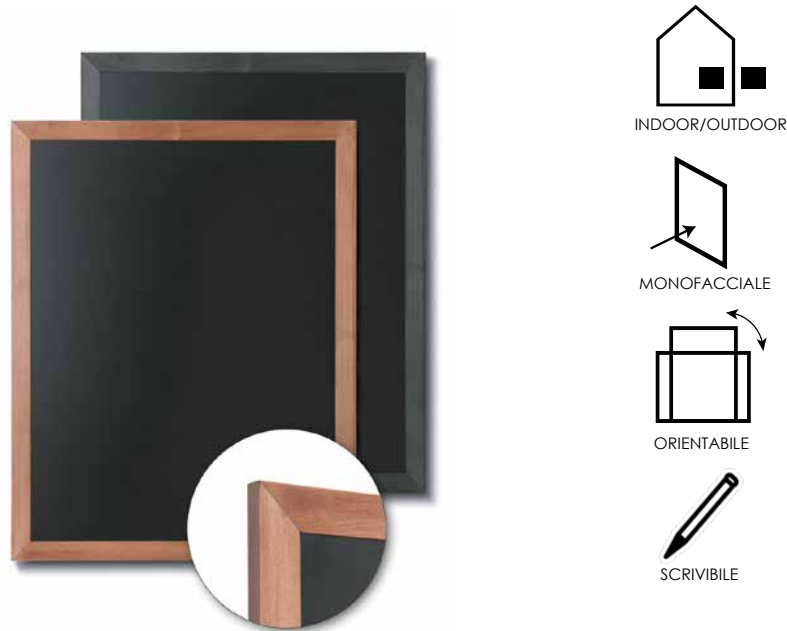

# CHBLB - CHBBL- LAVAGNA DA PARETE LINEA FLAT

Lavagne con cornice in legno di faggio massiccio a lunga durata, disponibili di colore teak o nero. Utilizzabili in interno ed esterno con gessi standard o marcatori a gesso liquido.

DIMENSIONI PRODOTTO (mm)				
Codice	Area visibile	Dim. struttura (AxB)	Colore	Cod. EAN
<b>CHBLB30x40</b>	220x320	300x400	Teak	0755899244263
<b>CHBLB40x50</b>	320x420	400x500	Teak	0755899244270
<b>CHBLB50x60</b>	420x520	500x600	Teak	0755899244287
<b>CHBLB60x80</b>	520x720	600x800	Teak	0755899244294
<b>CHBLB70x90</b>	620x820	700x900	Teak	0755899244300
<b>CHBLB35x150</b>	270x1420	350x1500	Teak	0755899244317
<b>CHBLB40x120</b>	320x1120	400x1200	Teak	0755899244324
<b>CHBLB56x100</b>	480x920	560x1000	Teak	0755899244331
<b>CHBLB56x120</b>	480x1120	560x1200	Teak	0755899244348
<b>CHBLB56x150</b>	480x1420	560x1500	Teak	0755899244355
<b>CHBLB56x170</b>	480x1620	560x1700	Teak	0755899244362