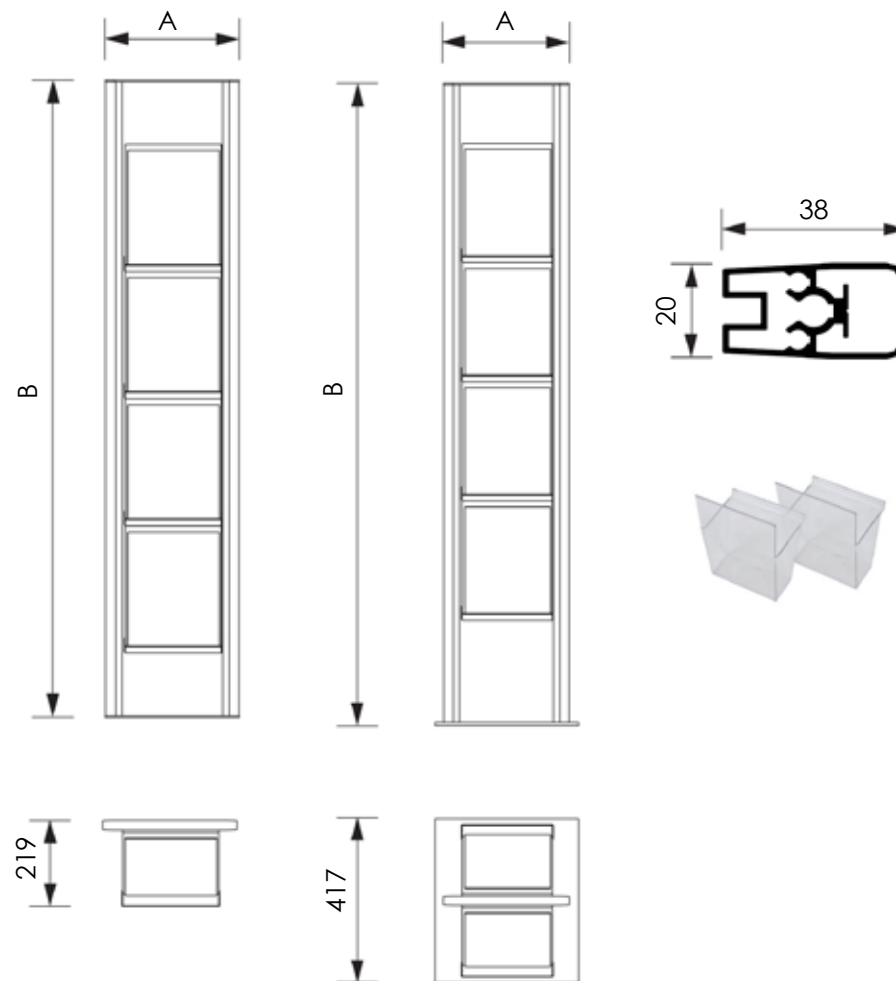

META001 - 002 - 003 - ESPOSITORE SERIE METAL

Espositore da parete o a pavimento monofacciale e bifacciale con struttura in alluminio anodizzato e vaschette porta depliant in polistirene trasparente, in formato A4 e in alternativa 2x 1/3 A4.

DIMENSIONI PRODOTTO (mm)				
Codice	N. tasche	F.to depliant	Dim. struttura (AxB)	Cod. EAN
META001	4	A4	370x1665	0755899240661
META002	8	A4	370x1665	0755899240678
META003	4	A4	328x1665	0755899240685

MISURE IMBALLO (mm/kg)			
Codice	Dim. imballo	Peso art.	Peso art. e imballo
META001	394x1664x54 + 260x375x90 (2x)	12,83	15,40
META002	394x1664x54 + 260x375x90 (2x)	12,83	15,40
META003	394x1664x54 + 260x375x90 (2x)	8,11	10,55