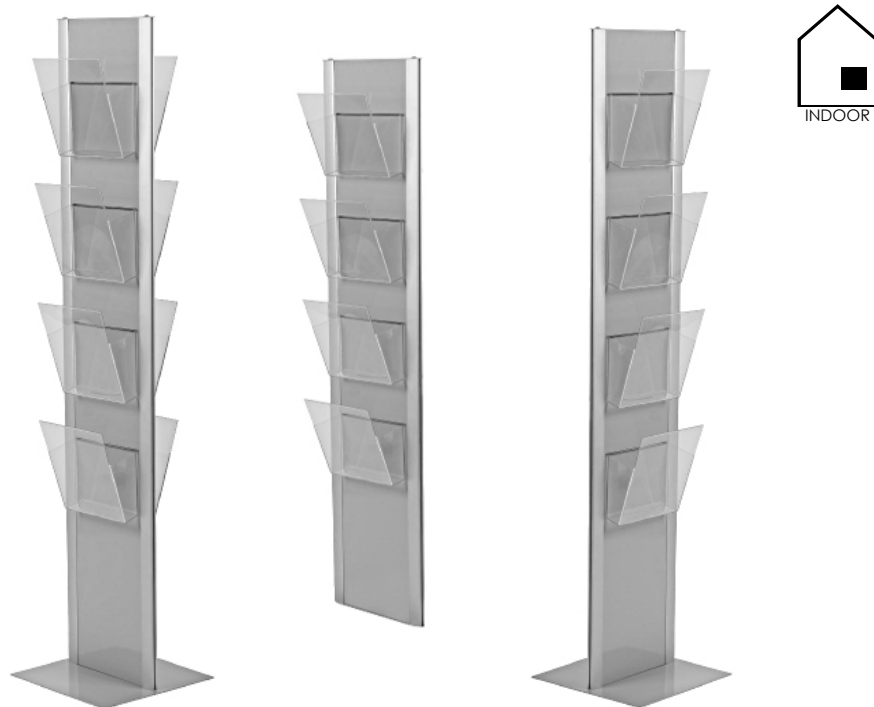

META001 - 002 - 003 - ESPOSITORE SERIE METAL

Espositore da parete o a pavimento monofacciale e bifacciale con struttura in alluminio anodizzato e vaschette porta depliant in polistirene trasparente, in formato A4 e in alternativa 2x 1/3 A4.

DIMENSIONI PRODOTTO (mm)				
Codice	N. tasche	F.to depliant	Dim. struttura (AxB)	Cod. EAN
META001	4	A4	370x1665	0755899240661
META002	8	A4	370x1665	0755899240678
META003	4	A4	328x1665	0755899240685

MISURE IMBALLO (mm/kg)			
Codice	Dim. imballo	Peso art.	Peso art. e imballo
META001	394x1664x54 + 260x375x90 (2x)	12,83	15,40
META002	394x1664x54 + 260x375x90 (2x)	12,83	15,40
META003	394x1664x54 + 260x375x90 (2x)	8,11	10,55