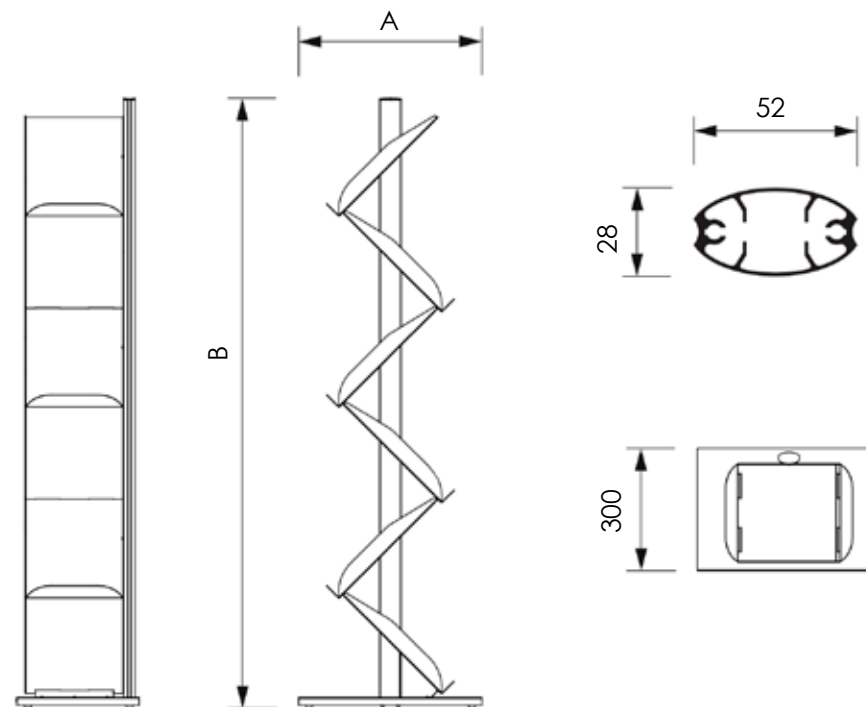

# META011 - ESPOSITORE SERIE METAL

Espositore autoportante a zig-zag con profilo in alluminio anodizzato e 6 ripiani porta depliant in lamiera formato A4.

DIMENSIONI PRODOTTO (mm)			
Codice	F.to depliant	Dim. struttura (AxB)	Cod. EAN
<b>META011</b>	A4	450x1503	

MISURE IMBALLO (mm/kg)			
Codice	Dim. imballo	Peso art.	Peso art. e imballo
<b>META011</b>	537x1492x62	8,27	10,56