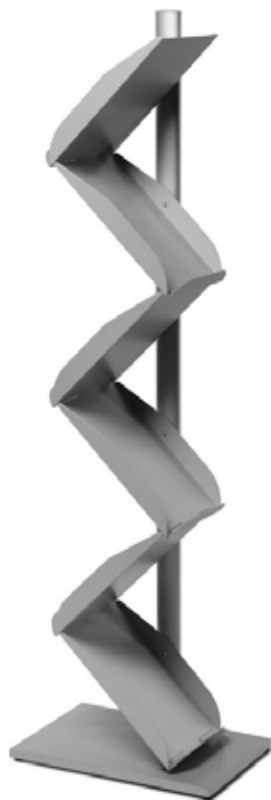

# META011 - ESPOSITORE SERIE METAL

Espositore autoportante a zig-zag con profilo in alluminio anodizzato e 6 ripiani porta depliant in lamiera formato A4.

DIMENSIONI PRODOTTO (mm)			
Codice	F.to depliant	Dim. struttura (AxB)	Cod. EAN
<b>META011</b>	A4	450x1503	

MISURE IMBALLO (mm/kg)			
Codice	Dim. imballo	Peso art.	Peso art. e imballo
<b>META011</b>	537x1492x62	8,27	10,56