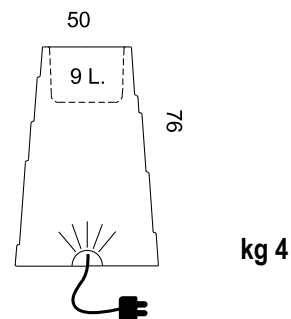

misure + pesi/dimension + weight

made in italy/made in italy

  MADE IN ITALY

magnolia

descrizione/description

Vaso luminoso per ambienti interni od esterni. Con più unità può essere utilizzato anche come segna percorso luminoso. Sono disponibili differenti tipi di misure e illuminazioni.