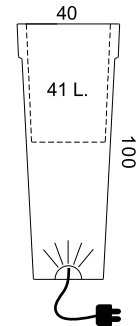

oak

descrizione/description

Contenitore luminoso per ambienti interni od esterni. Utilizzabile come vaso, seau a glace, porta gadgets o punto luce segna percorso.

Può essere pensato solo o accompagnato da altri contenitori. E' possibile scegliere tra differenti tipi di illuminazione.

Bright pots suitable for indoor or outdoor environments. Ideal as a vase, seau a glace, gadgets-holder or light point for marked path.

It can be used alone or also accompanied by other container. Available in different lighting effects.

materiale/material

- polietilene/polyethylene
- non tossico/no-toxic
- leggerezza/lightweight
- resistenza agli urti/impact resistance
- resistenza termica/heat resistance
- riciclabilità/recyclability
- uso interno-esterno/indoo-outdoor

cavo/cable

- uso interno-esterno/indoo-outdoor
- 1400 mm/1400 mm
- nero/black

kit luce/light kit

- uso interno-esterno/indoo-outdoor
- colori/colors
  - WHITE: bianco freddo/white pure (7000k)
    bianco neutro/white neutral (5000k)
    bianco caldo/white warm (3500k)
  - CANDLE LIGHT: luce gialla con tremolio effetto candela
    yellow trembling light for candle effect
  - RGB: multicolore con telecomando incluso
    multicolor with remote control included

100-240V AC-12V DC/100-240V AC-12V DC

5 Watt/5Watt

80 000 ore/80 000 h

IP67/IP67

misure + pesi/dimension + weight

kg 6,5

made in italy/made in italy

MADE IN ITALY