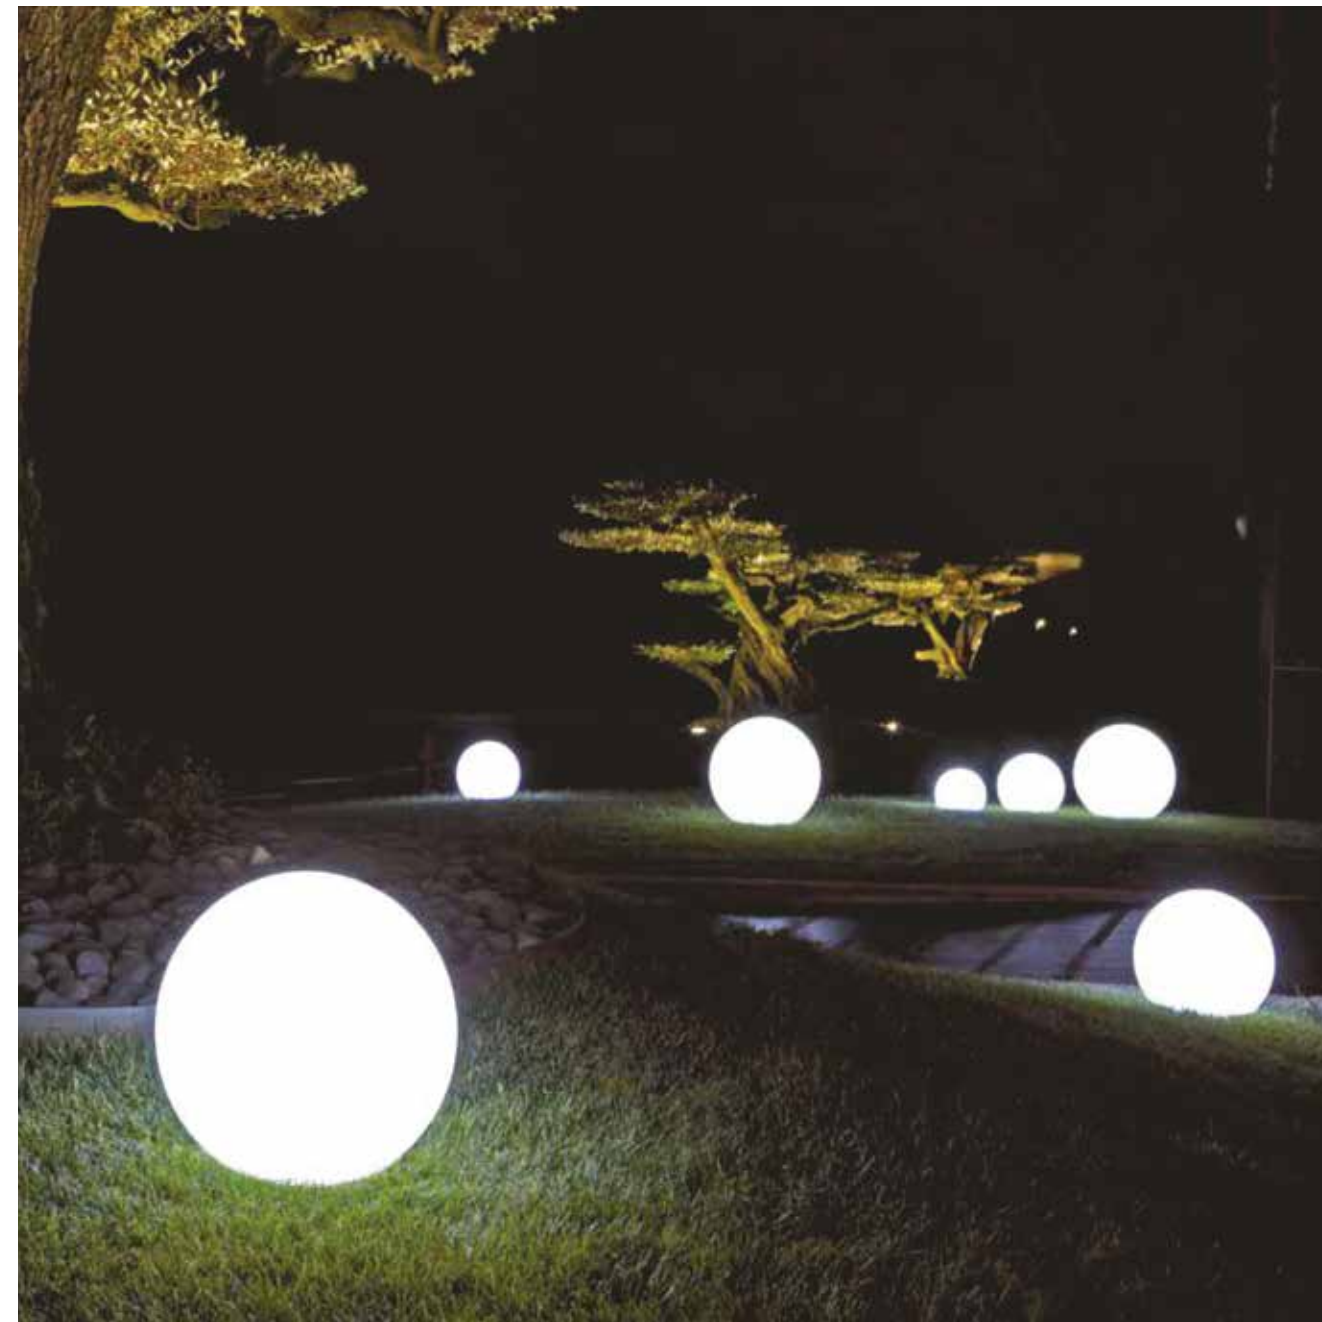

sphere

descrizione/description

Lampada a sfera adatta ad ambienti interni od esterni. Ideale di giorno come elemento di design elegante e moderno e perfetta di notte per creare atmosfere mistiche e romantiche. Può essere utilizzata da sola o anche accompagnata da altre lampade. Disponibile in diverse misure ed effetti luce.

The ball lamp suitable for indoor or outdoor environments. Ideal during the day as a modern design element and perfect at night to create the mystical and romantic atmosphere. It can be used alone or also accompanied by other lamps. Available in different sizes and lighting effects.

materiale/material

- polietilene/polyethylene
- non tossico/no-toxic
- leggerezza/lightweight
- resistenza agli urti/impact resistance
- resistenza termica/heat resistance
- riciclabilità/recyclability
- uso interno-esterno/indoo-outdoor

cavo/cable

- uso interno-esterno/indoo-outdoor
- 1400 mm/1400 mm
- nero/black

kit luce/light kit

- uso interno-esterno/indoo-outdoor
- colori/colors
  - WHITE: bianco freddo/white pure (7000k)
    bianco neutro/white neutral (5000k)
    bianco caldo/white warm (3500k)
  - CANDLE LIGHT: luce gialla con tremolio effetto candela
    yellow trembling light for candle effect
  - RGB: multicolore con telecomando incluso
    multicolor with remote control included

100-240V AC-12V DC/100-240V AC-12V DC

5 Watt/5Watt

80 000 ore/80 000 h

IP67/IP67

misure * pesi/dimension * weight

made in italy/made in italy

MADE IN ITALY