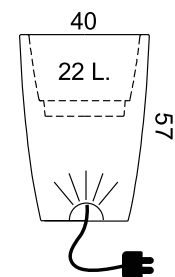

misure * pesi/dimension * weight

kg 3,5

made in italy/made in italy

  MADE IN ITALY

palm

descrizione/description

Vaso luminoso per ambienti interni od esterni. Con più unità può essere utilizzato anche come segna percorso luminoso. Sono disponibili differenti tipi di illuminazione.