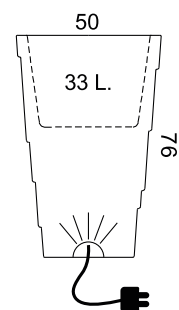

palm

descrizione/description

Vaso luminoso per ambienti interni od esterni. Con più unità può essere utilizzato anche come segna percorso luminoso. Sono disponibili differenti tipi di illuminazione.

Bright vase for indoor or outdoor environments. With few pieces it's possible create light points for marked path. Different lighting effects are available.

materiale/material

- polietilene/polyethylene
- non tossico/no-toxic
- leggerezza/lightweight
- resistenza agli urti/impact resistance
- resistenza termica/heat resistance
- riciclabilità/recyclability
- uso interno-esterno/indoo-outdoor

cavo/cable

- uso interno-esterno/indoo-outdoor
- 1400 mm/1400 mm
- nero/black

kit luce/light kit

- uso interno-esterno/indoo-outdoor
- colori/colors
  - WHITE: bianco freddo/white pure (7000k)
    bianco neutro/white neutral (5000k)
    bianco caldo/white warm (3500k)
  - CANDLE LIGHT: luce gialla con tremolio effetto candela
    yellow trembling light for candle effect
  - RGB: multicolore con telecomando incluso
    multicolor with remote control included
- 100-240V AC-12V DC/100-240V AC-12V DC
- 5 Watt/5Watt
- 80 000 ore/80 000 h
- IP67/IP67

misure * pesi/dimension * weight

kg 4

made in italy/made in italy

MADE IN ITALY