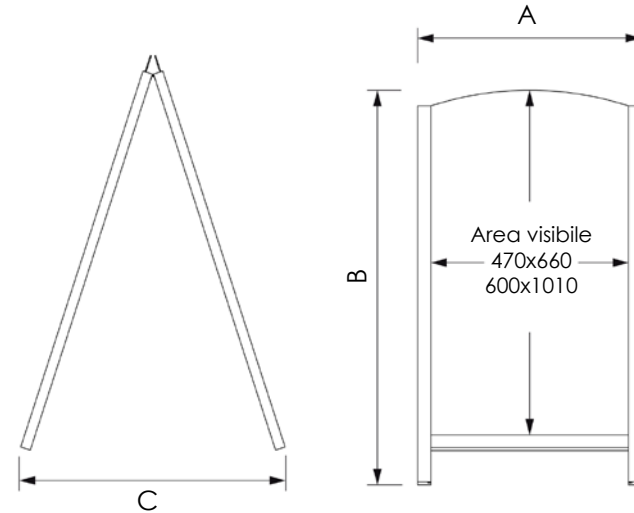

ZPCHBLB - ZPCHBBL - ZPCHBBR- LAVAGNA A CAVALLETTO LINEA FAST SWITCH

Lavagne a cavalletto bifacciali in legno di faggio massiccio a lunga durata disponibili in 2 versioni: FLAT in finitura teak o nero; ROUND in finitura marrone. Lavagna facilmente estraibile. Utilizzabili in spazi interni ed esterni con gessi standard o marcatori a gesso liquido.

DIMENSIONI PRODOTTO (mm)				
Codice	Area visibile	Dim. struttura (AxBxC)	Colore	Cod. EAN
ZPCHBFSLB55x85	470x660	550x862x586	Teak	0755899244997
ZPCHBFSLB68x120	600x1010	680x1197x802	Teak	0755899245000
ZPCHBFSBL55x85	470x660	550x862x586	Nero	0755899245017
ZPCHBFSBL68x120	600x1010	680x1197x802	Nero	0755899245024

DIMENSIONI PRODOTTO (mm)				
Codice	Area visibile	Dim. struttura (AxBxC)	Colore	Cod. EAN
ZPCHBFSBR55x85	470x660	550x862x586	Marrone	0755899245031
ZPCHBFSBR68x120	600x1010	680x1197x802	Marrone	0755899245048

MISURE IMBALLO (mm/kg)			
Codice	Dim. imballo	Peso art.	Peso art. e imballo
ZPCHBFSLB55x85	582x942x92	5,30	6,48
ZPCHBFSLB68x120	712x1347x92	8,50	10,38
ZPCHBFSBL55x85	582x942x92	5,30	6,48
ZPCHBFSBL68x120	712x1347x92	8,50	10,38

MISURE IMBALLO (mm/kg)			
Codice	Dim. imballo	Peso art.	Peso art. e imballo
ZPCHBFSBR55x85	582x942x92	6,70	7,85
ZPCHBFSBR68x120	712x1347x92	10,40	12,25