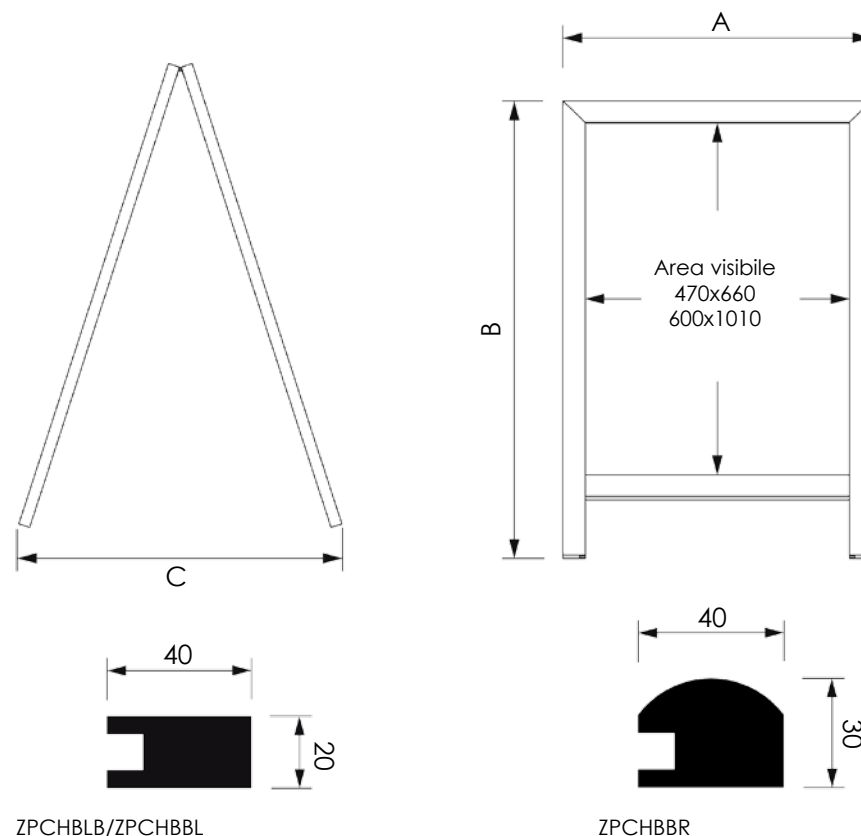

DIMENSIONI PRODOTTO (mm)				
Codice	Area visibile	Dim. struttura (AxBxC)	Colore	Cod. EAN
ZPCHBLB55x85	470x660	550x815x567	Teak	0755899244935
ZPCHBLB68x120	600x1010	680x1148x784	Teak	0755899244942
ZPCHBBL55x85	470x660	550x815x567	Nero	0755899244959
ZPCHBBL68x120	600x1010	680x1148x784	Nero	0755899244966

DIMENSIONI PRODOTTO (mm)				
Codice	Area visibile	Dim. struttura (AxBxC)	Colore	Cod. EAN
ZPCHBBR55x85	470x660	550x815x586	Marrone	0755899244973
ZPCHBBR68x120	600x1010	680x1148x803	Marrone	0755899244980

MISURE IMBALLO (mm/kg)			
Codice	Dim. imballo	Peso art.	Peso art. e imballo
ZPCHBLB55x85	582x882x72	7,70	8,78
ZPCHBLB68x120	712x1232x72	13,20	14,84
ZPCHBBL55x85	582x882x72	7,70	8,78
ZPCHBBL68x120	712x1232x72	13,20	14,84

MISURE IMBALLO (mm/kg)			
Codice	Dim. imballo	Peso art.	Peso art. e imballo
ZPCHBBR55x85	582x882x92	9,10	10,27
ZPCHBBR68x120	712x1232x92	15,10	16,83