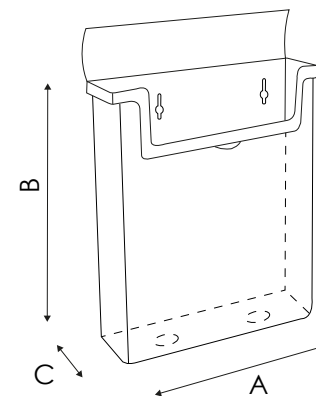

PBE001 - 002 - 003 - 004 - PORTA AVVISI PER ESTERNI

PBE001

PBE002

PBE003

PBE004

Porta depliant per esterni in polistirene trasparente con apertura di protezione a ribalta.

DIMENSIONI PRODOTTO (mm)

Codice	F.to tasche	N. tasche	Dim. struttura (AxBxC)	Cod. EAN
PBE001	1/3 A4	1	127x227x37	0755899241422
PBE002	A5	1	178x227x45	0755899241439
PBE003	93X50	1	102x68x30	0755899241446
PBE004	A4	1	240x320x55	0755899241453

PBE001
DIMENSIONE INTERNA
SCOMPARTI
Larghezza: 110 mm
Profondità: 32 mm

PBE002
DIMENSIONE INTERNA
SCOMPARTI
Larghezza: 159 mm
Profondità: 32 mm

PBE003
DIMENSIONE INTERNA
SCOMPARTI
Larghezza: 96 mm
Profondità: 26 mm

PBE004
DIMENSIONE INTERNA
SCOMPARTI
Larghezza: 230 mm
Profondità: 43 mm