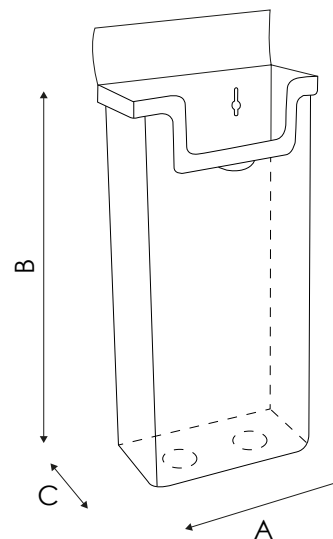

PBE001 - 002 - 003 - 004 - PORTA AVVISI PER ESTERNI

PBE001

PBE002

PBE003

PBE004

Porta depliant per esterni in polistirene trasparente con apertura di protezione a ribalta.

DIMENSIONI PRODOTTO (mm)

Codice	F.to tasche	N. tasche	Dim. struttura (AxBxC)	Cod. EAN
PBE001	1/3 A4	1	127x227x37	0755899241422
PBE002	A5	1	178x227x45	0755899241439
PBE003	93X50	1	102x68x30	0755899241446
PBE004	A4	1	240x320x55	0755899241453

PBE001
DIMENSIONE INTERNA
SCOMPARTI
Larghezza: 110 mm
Profondità: 32 mm

PBE002
DIMENSIONE INTERNA
SCOMPARTI
Larghezza: 159 mm
Profondità: 32 mm

PBE003
DIMENSIONE INTERNA
SCOMPARTI
Larghezza: 96 mm
Profondità: 26 mm

PBE004
DIMENSIONE INTERNA
SCOMPARTI
Larghezza: 230 mm
Profondità: 43 mm