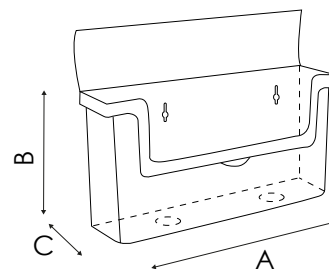

PBE001 - 002 - 003 - 004 - PORTA AVVISI PER ESTERNI

PBE001

PBE002

PBE003

PBE004

Porta depliant per esterni in polistirene trasparente con apertura di protezione a ribalta.

DIMENSIONI PRODOTTO (mm)

Codice	F.to tasche	N. tasche	Dim. struttura (AxBxC)	Cod. EAN
PBE001	1/3 A4	1	127x227x37	0755899241422
PBE002	A5	1	178x227x45	0755899241439
PBE003	93X50	1	102x68x30	0755899241446
PBE004	A4	1	240x320x55	0755899241453

PBE001
DIMENSIONE INTERNA
SCOMPARTI
Larghezza: 110 mm
Profondità: 32 mm

PBE002
DIMENSIONE INTERNA
SCOMPARTI
Larghezza: 159 mm
Profondità: 32 mm

PBE003
DIMENSIONE INTERNA
SCOMPARTI
Larghezza: 96 mm
Profondità: 26 mm

PBE004
DIMENSIONE INTERNA
SCOMPARTI
Larghezza: 230 mm
Profondità: 43 mm