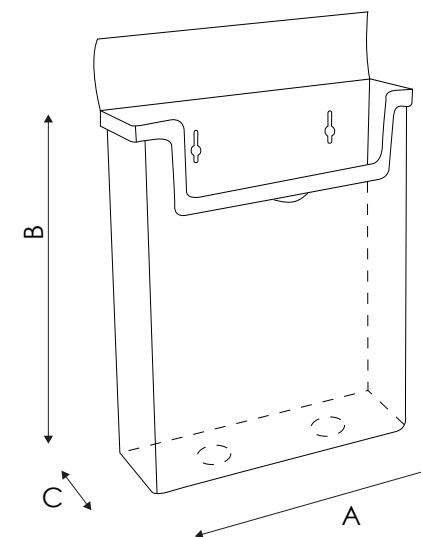

PBE001 - 002 - 003 - 004 - PORTA AVVISI PER ESTERNI

PBE001

PBE002

PBE003

PBE004

Porta depliant per esterni in polistirene trasparente con apertura di protezione a ribalta.

DIMENSIONI PRODOTTO (mm)

Codice	F.to tasche	N. tasche	Dim. struttura (AxBxC)	Cod. EAN
PBE001	1/3 A4	1	127x227x37	0755899241422
PBE002	A5	1	178x227x45	0755899241439
PBE003	93X50	1	102x68x30	0755899241446
PBE004	A4	1	240x320x55	0755899241453

PBE001
DIMENSIONE INTERNA
SCOMPARTI
Larghezza: 110 mm
Profondità: 32 mm

PBE002
DIMENSIONE INTERNA
SCOMPARTI
Larghezza: 159 mm
Profondità: 32 mm

PBE003
DIMENSIONE INTERNA
SCOMPARTI
Larghezza: 96 mm
Profondità: 26 mm

PBE004
DIMENSIONE INTERNA
SCOMPARTI
Larghezza: 230 mm
Profondità: 43 mm