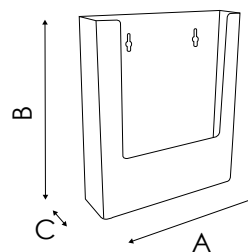

PDP101 - 201 - 301 - 401 - PDR201 - PORTA DEPLIANT DA PARETE PER FORMATI A5

PDP101

PDP201

PDP301

PDP401

PDR201

PDP101
DIMENSIONE INTERNA
SCOMPARTI
Larghezza: 160 mm
Profondità: 32 mm

PDP201
DIMENSIONE INTERNA
SCOMPARTI
Larghezza: 153 mm
Profondità: 36 mm

PDP301
DIMENSIONE INTERNA
SCOMPARTI
Larghezza: 153 mm
Profondità: 36 mm

PDBP01
DIMENSIONE INTERNA
SCOMPARTI
Larghezza: 153 mm
Profondità: 36 mm

PDR201
DIMENSIONE INTERNA
SCOMPARTI
Larghezza: 160 mm
Profondità: 32 mm

Porta depliant da parete in styrene trasparente a una o più tasche per formati A5.

DIMENSIONI PRODOTTO (mm)				
Codice	N. tasche	F.to utile	Dim. esterne (AxBxC)	Cod. EAN
PDP101	1	A5	165x191x35	0755899241699
PDP201	2	A5	158x193x81	0755899241750
PDP301	3	A5	158x220x120	0755899241781
PDP401	4	A5	158x260x160	0755899241804
PDR201	2 affiancate	A5	340x186x38	0755899241828