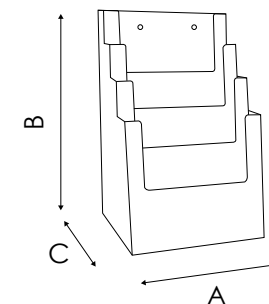

PDP101 - 201 - 301 - 401 - PDR201 - PORTA DEPLIANT DA PARETE PER FORMATI A5

PDP101

PDP201

PDP301

PDP401

PDR201

PDP101
DIMENSIONE INTERNA
SCOMPARTI
Larghezza: 160 mm
Profondità: 32 mm

PDP201
DIMENSIONE INTERNA
SCOMPARTI
Larghezza: 153 mm
Profondità: 36 mm

PDP301
DIMENSIONE INTERNA
SCOMPARTI
Larghezza: 153 mm
Profondità: 36 mm

PDBP01
DIMENSIONE INTERNA
SCOMPARTI
Larghezza: 153 mm
Profondità: 36 mm

PDR201
DIMENSIONE INTERNA
SCOMPARTI
Larghezza: 160 mm
Profondità: 32 mm

Porta depliant da parete in styrene trasparente a una o più tasche per formati A5.

DIMENSIONI PRODOTTO (mm)				
Codice	N. tasche	F.to utile	Dim. esterne (AxBxC)	Cod. EAN
PDP101	1	A5	165x191x35	0755899241699
PDP201	2	A5	158x193x81	0755899241750
PDP301	3	A5	158x220x120	0755899241781
PDP401	4	A5	158x260x160	0755899241804
PDR201	2 affiancate	A5	340x186x38	0755899241828