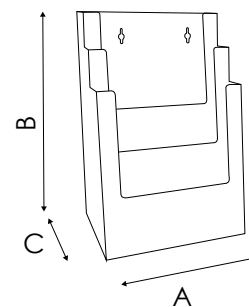

PDP101 - 201 - 301 - 401 - PDR201 - PORTA DEPLIANT DA PARETE PER FORMATI A5

PDP101

PDP201

PDP301

PDP401

PDR201

PDP101
DIMENSIONE INTERNA
SCOMPARTI
Larghezza: 160 mm
Profondità: 32 mm

PDP201
DIMENSIONE INTERNA
SCOMPARTI
Larghezza: 153 mm
Profondità: 36 mm

PDP301
DIMENSIONE INTERNA
SCOMPARTI
Larghezza: 153 mm
Profondità: 36 mm

PDBP01
DIMENSIONE INTERNA
SCOMPARTI
Larghezza: 153 mm
Profondità: 36 mm

PDR201
DIMENSIONE INTERNA
SCOMPARTI
Larghezza: 160 mm
Profondità: 32 mm

Porta depliant da parete in styrene trasparente a una o più tasche per formati A5.

DIMENSIONI PRODOTTO (mm)				
Codice	N. tasche	F.to utile	Dim. esterne (AxBxC)	Cod. EAN
PDP101	1	A5	165x191x35	0755899241699
PDP201	2	A5	158x193x81	0755899241750
PDP301	3	A5	158x220x120	0755899241781
PDP401	4	A5	158x260x160	0755899241804
PDR201	2 affiancate	A5	340x186x38	0755899241828