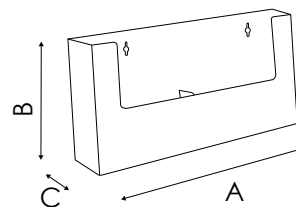

PDP101 - 201 - 301 - 401 - PDR201 - PORTA DEPLIANT DA PARETE PER FORMATI A5

PDP101

PDP201

PDP301

PDP401

PDR201

PDP101
DIMENSIONE INTERNA
SCOMPARTI
Larghezza: 160 mm
Profondità: 32 mm

PDP201
DIMENSIONE INTERNA
SCOMPARTI
Larghezza: 153 mm
Profondità: 36 mm

PDP301
DIMENSIONE INTERNA
SCOMPARTI
Larghezza: 153 mm
Profondità: 36 mm

PDBP01
DIMENSIONE INTERNA
SCOMPARTI
Larghezza: 153 mm
Profondità: 36 mm

PDR201
DIMENSIONE INTERNA
SCOMPARTI
Larghezza: 160 mm
Profondità: 32 mm

Porta depliant da parete in styrene trasparente a una o più tasche per formati A5.

DIMENSIONI PRODOTTO (mm)				
Codice	N. tasche	F.to utile	Dim. esterne (AxBxC)	Cod. EAN
PDP101	1	A5	165x191x35	0755899241699
PDP201	2	A5	158x193x81	0755899241750
PDP301	3	A5	158x220x120	0755899241781
PDP401	4	A5	158x260x160	0755899241804
PDR201	2 affiancate	A5	340x186x38	0755899241828