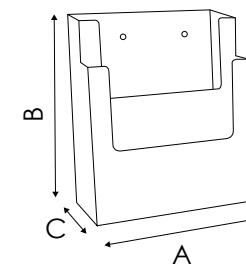

PDP101 - 201 - 301 - 401 - PDR201 - PORTA DEPLIANT DA PARETE PER FORMATI A5

PDP101

PDP201

PDP301

PDP401

PDR201

PDP101
DIMENSIONE INTERNA
SCOMPARTI
Larghezza: 160 mm
Profondità: 32 mm

PDP201
DIMENSIONE INTERNA
SCOMPARTI
Larghezza: 153 mm
Profondità: 36 mm

PDP301
DIMENSIONE INTERNA
SCOMPARTI
Larghezza: 153 mm
Profondità: 36 mm

PDBP01
DIMENSIONE INTERNA
SCOMPARTI
Larghezza: 153 mm
Profondità: 36 mm

PDR201
DIMENSIONE INTERNA
SCOMPARTI
Larghezza: 160 mm
Profondità: 32 mm

Porta depliant da parete in styrene trasparente a una o più tasche per formati A5.

DIMENSIONI PRODOTTO (mm)				
Codice	N. tasche	F.to utile	Dim. esterne (AxBxC)	Cod. EAN
PDP101	1	A5	165x191x35	0755899241699
PDP201	2	A5	158x193x81	0755899241750
PDP301	3	A5	158x220x120	0755899241781
PDP401	4	A5	158x260x160	0755899241804
PDR201	2 affiancate	A5	340x186x38	0755899241828