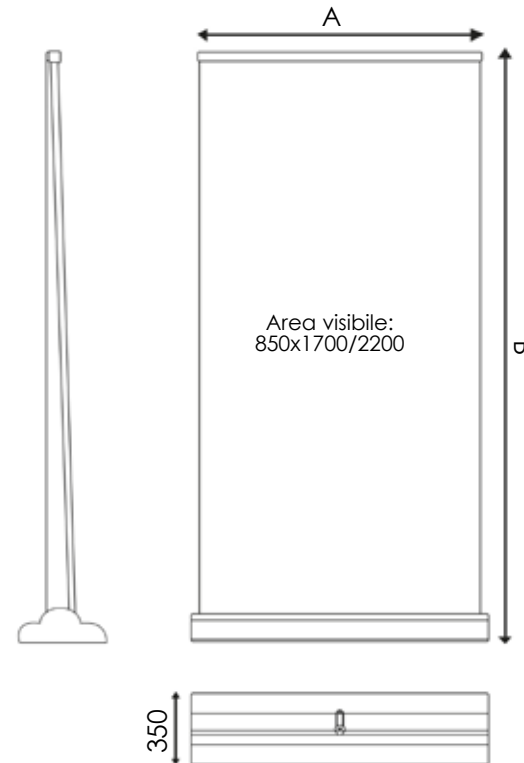

BANNER01 - BANNER ROLL UP

INDOOR

MONOFACCIALE

TRASPORTABILE

30 mm
Non inserire testi o informazioni importanti nei primi 30 mm

Gli ultimi 100 mm non saranno visibili perché serviranno per l'avvolgimento

100 mm

Roll up telescopico da h 1800 a h 2300 mm. Struttura in alluminio, completo di profilo a scatto nella parte superiore del banner. Borsa inclusa.

Sacca per il trasporto

DIMENSIONI PRODOTTO (mm)			
Codice	Area visibile	Dimensioni (AxB)	Cod. EAN
BANNER01	850x1700/2200	850x1700/2300	0755899237692

MISURE IMBALLO (mm/kg)			
Codice	Dim. imballo	Peso art.	Peso art. e imballo
BANNER01	980x150x150	1,50	3,50