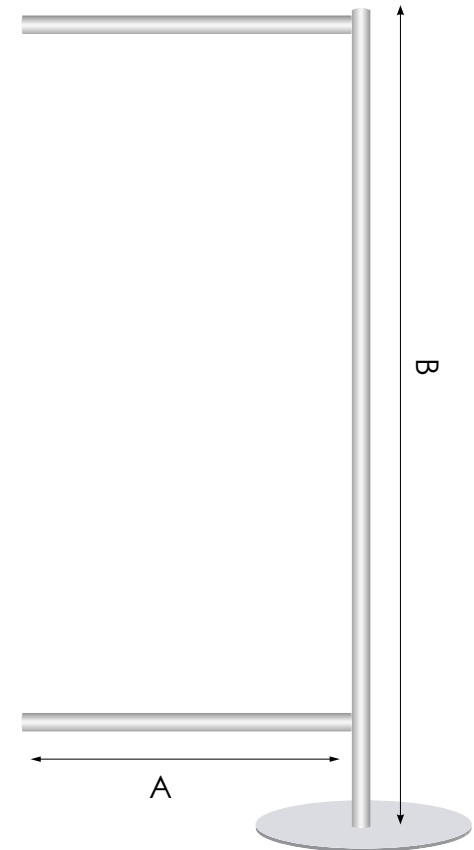

## BANNER05/S - 05/D - PORTA BANNER CON MONTANTE

Porta banner a bandiera bifacciale. Montante in alluminio, colore silver con base rotonda. Il prodotto è disponibile nella versione con singola bandiera o con doppia bandiera.

DIMENSIONI PRODOTTO (mm)			
Codice	Area visibile	Dimensioni (AxB)	Cod. EAN
<b>BANNER05/S</b>	700x1600	750x1860	0755899237746
<b>BANNER05/D</b>	(2x) 700x1600	1500x1860	0755899237739