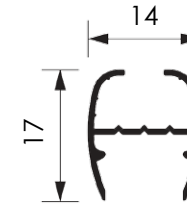

BOARD041 - 042 - 043 - 044 - 045 - LAVAGNA IN SUGHERO

Lavagna in sughero naturale con cornice in alluminio anodizzato color argento da 20 mm e angoli in ABS. Spessore della superficie in sughero 2 mm. Da utilizzare con puntine ferma fogli disponibili a parte. kit per il fissaggio a muro compreso.

DIMENSIONI PRODOTTO (mm)			
Codice	F.to utile	Dim. cornice (AxB)	Cod. EAN
BOARD041	566x416	600x450x20	0755899238071
BOARD042	866x566	900x600x20	0755899238088
BOARD043	1166x866	1200x900x20	0755899238095
BOARD044	1466x966	1500x1000x20	0755899238101
BOARD045	1966x966	2000x1000x20	0755899238118

MISURE IMBALLO (mm/kg)			
Codice	Dim. imballo	Peso art.	Peso art. e imballo
BOARD041	700x550x120	1,10	3,10
BOARD042	1000x700x120	2,30	4,30
BOARD043	1300x1000x120	6,00	8,00
BOARD044	1600x1100x120	9,00	11,00
BOARD045	2100x1100x120	15,00	17,00