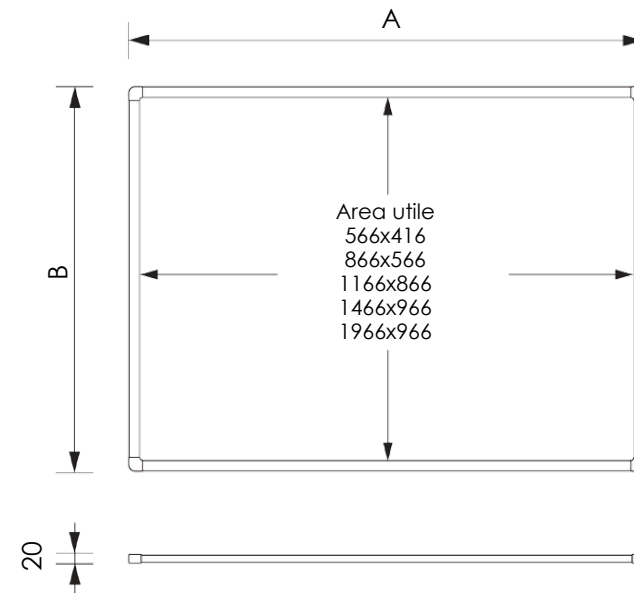

BOARD041 - 042 - 043 - 044 - 045 - LAVAGNA IN SUGHERO

Lavagna in sughero naturale con cornice in alluminio anodizzato color argento da 20 mm e angoli in ABS. Spessore della superficie in sughero 2 mm. Da utilizzare con puntine ferma fogli disponibili a parte. kit per il fissaggio a muro compreso.

DIMENSIONI PRODOTTO (mm)			
Codice	F.to utile	Dim. cornice (AxB)	Cod. EAN
BOARD041	566x416	600x450x20	0755899238071
BOARD042	866x566	900x600x20	0755899238088
BOARD043	1166x866	1200x900x20	0755899238095
BOARD044	1466x966	1500x1000x20	0755899238101
BOARD045	1966x966	2000x1000x20	0755899238118

MISURE IMBALLO (mm/kg)			
Codice	Dim. imballo	Peso art.	Peso art. e imballo
BOARD041	700x550x120	1,10	3,10
BOARD042	1000x700x120	2,30	4,30
BOARD043	1300x1000x120	6,00	8,00
BOARD044	1600x1100x120	9,00	11,00
BOARD045	2100x1100x120	15,00	17,00