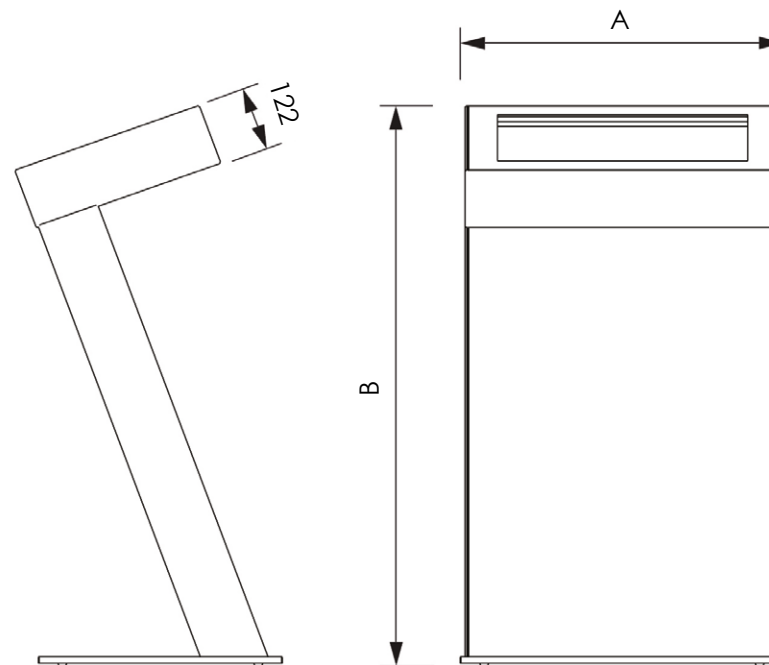

DSIBKIOSK - CHIOSCO CON MONITOR

Totem digitale con base in acciaio 10 mm per garantire un'ottima stabilità; è anche possibile fissare la base a terra usando viti di fissaggio. Il retro è protetto da una copertura incernierata verniciata a polveri. La superficie dello schermo è realizzata in vetro temperato di sicurezza contro atti vandalici. Colori standard della struttura sono il nero, bianco o altri colori RAL su richiesta. Può essere applicato un foglio touch per attivare la funzione touch screen.

DIMENSIONI PRODOTTO (mm)				
Codice	Dim. monitor	Profondità monitor	Dim. struttura (AxBxC)	Cod. EAN
DSIBKIOSK22F	22"	max 90	598x1100x500	
DSIBKIOSK32F	32"	max 90	928x1300x622	
DSIBKIOSK46F	46"	max 90	1232x1225x825	
DSIBKIOSK49F	49"	max 90	1247x1220x820	

MISURE IMBALLO (mm/kg)			
Codice	Dim. imballo	Peso art.	Peso art. e imballo
DSIBKIOSK22F	800x1200x1250	50	70
DSIBKIOSK32F	800x1200x1450	75	95
DSIBKIOSK46F	800x1200x1375	113	133
DSIBKIOSK49F	800x1200x1370	115	135