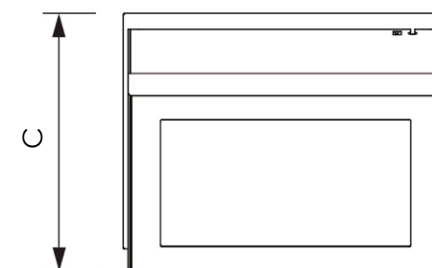

DSIBKIOSK - CHIOSCO CON MONITOR

Totem digitale con base in acciaio 10 mm per garantire un'ottima stabilità; è anche possibile fissare la base a terra usando viti di fissaggio. Il retro è protetto da una copertura incernierata verniciata a polveri. La superficie dello schermo è realizzata in vetro temperato di sicurezza contro atti vandalici. Colori standard della struttura sono il nero, bianco o altri colori RAL su richiesta. Può essere applicato un foglio touch per attivare la funzione touch screen.

DIMENSIONI PRODOTTO (mm)				
Codice	Dim. monitor	Profondità monitor	Dim. struttura (AxBxC)	Cod. EAN
DSIBKIOSK22F	22"	max 90	598x1100x500	
DSIBKIOSK32F	32"	max 90	928x1300x622	
DSIBKIOSK46F	46"	max 90	1232x1225x825	
DSIBKIOSK49F	49"	max 90	1247x1220x820	

MISURE IMBALLO (mm/kg)			
Codice	Dim. imballo	Peso art.	Peso art. e imballo
DSIBKIOSK22F	800x1200x1250	50	70
DSIBKIOSK32F	800x1200x1450	75	95
DSIBKIOSK46F	800x1200x1375	113	133
DSIBKIOSK49F	800x1200x1370	115	135