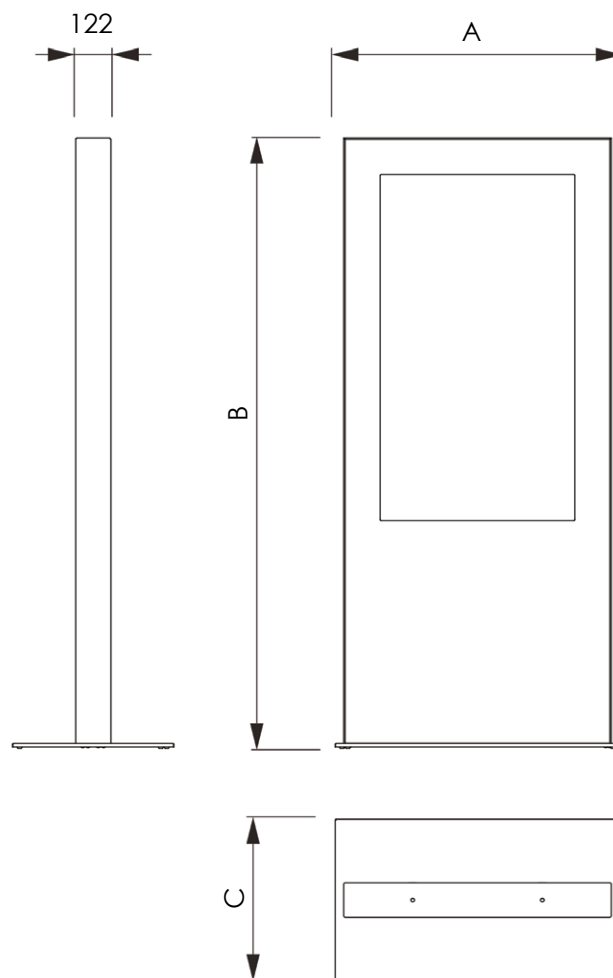

DSIBTOTEM - TOTEM CON MONITOR

Totem con monitor, posizionato dietro ad un frontale in vetro temperato ad alta sicurezza per proteggere lo schermo da atti vandalici. Base pesante in acciaio 10 mm per garantire un'ottima stabilità; è anche possibile fissare la base a terra usando viti di fissaggio. Il ventilatore interno di raffreddamento permette di effettuare operazioni fino a 40 gradi Celsius. I colori standard sono nero e bianco, altri colori RAL su richiesta. Può essere applicato un foglio touch per la funzione touch screen.

DIMENSIONI PRODOTTO (mm)

Codice	Dim. monitor	Profondità monitor	Dim. struttura (AxBxC)	Cod. EAN
DSIBTOTEM43F	43"	max 90	719x2020x500	
DSIBTOTEM46F	46"	max 90	760x2020x500	
DSIBTOTEM49F	49"	max 90	789x2020x500	
DSIBTOTEM55F	55"	max 90	913x2120x550	
DSIBTOTEM65F	65"	max 90	1100x2220x600	
DSIBTOTEM82F	82"	max 90	1357x2505x600	

MISURE IMBALLO (mm/kg)

Codice	Dim. imballo	Peso art.	Peso art. e imballo
DSIBTOTEM43F	800x2170x1200	75	95
DSIBTOTEM46F	800x2170x1200	80	100
DSIBTOTEM49F	800x2170x1200	85	105
DSIBTOTEM55F	800x2270x1200	96	116
DSIBTOTEM65F	800x2370x1200	100	120
DSIBTOTEM82F	800x2655x1200	120	140