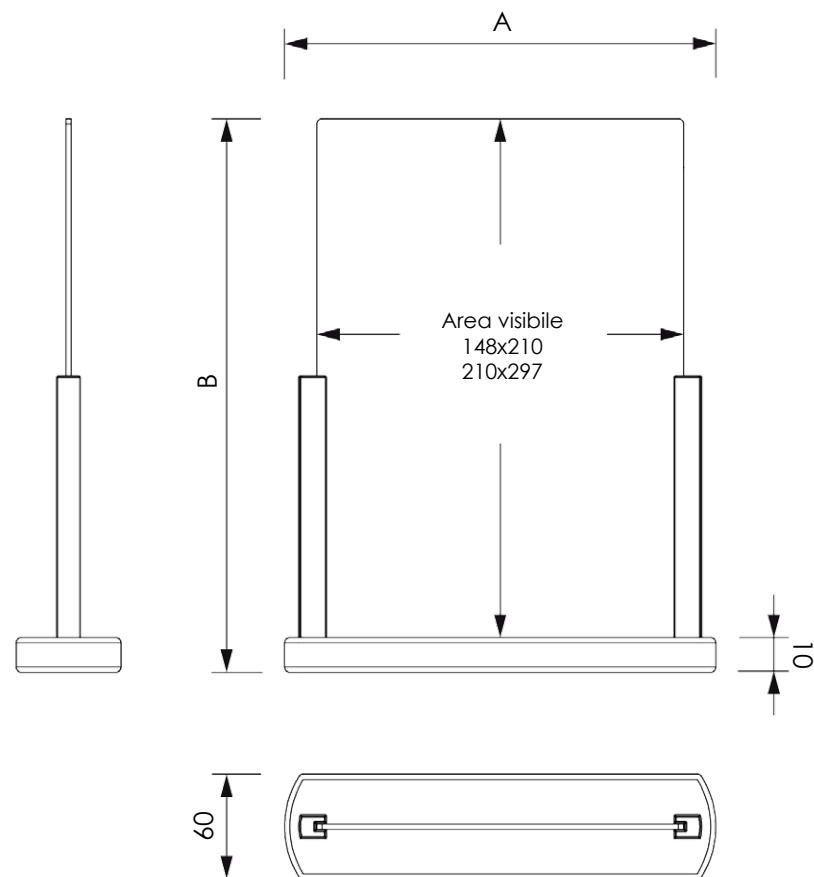

# TCHBLB - TCHBBR - TCHBBL- LAVAGNA DA TAVOLO

TEAK

MARRONE

NERO

Lavagne con cornice in legno di faggio massiccio a lunga durata, disponibili di colore teak o nero. Utilizzabili in interno ed esterno con gessi standard o marcatori a gesso liquido.

DIMENSIONI PRODOTTO (mm)				
Codice	Area visibile	Dim. struttura (AxB)	Colore	Cod. EAN
<b>TCHBLBA4</b>	210x297	260x317	Teak	0755899245055
<b>TCHBLBA5</b>	148x210	200x230	Teak	0755899245062
<b>TCHBBRA4</b>	210x297	260x317	Marrone	0755899245093
<b>TCHBBRA5</b>	148x210	200x230	Marrone	0755899245109
<b>TCHBBLA4</b>	210x297	260x317	Nero	0755899245079
<b>TCHBBLA5</b>	148x210	200x230	Nero	0755899245086

MISURE IMBALLO (mm/kg)			
Codice	Dim. imballo	Peso art.	Peso art. e imballo
<b>TCHBLBA4</b>	262x332x72	0,52	0,75
<b>TCHBLBA5</b>	202x247x72	0,37	0,52
<b>TCHBBRA4</b>	262x332x72	0,52	0,75
<b>TCHBBRA5</b>	202x247x72	0,37	0,52
<b>TCHBBLA4</b>	262x332x72	0,52	0,75
<b>TCHBBLA5</b>	202x247x72	0,37	0,52