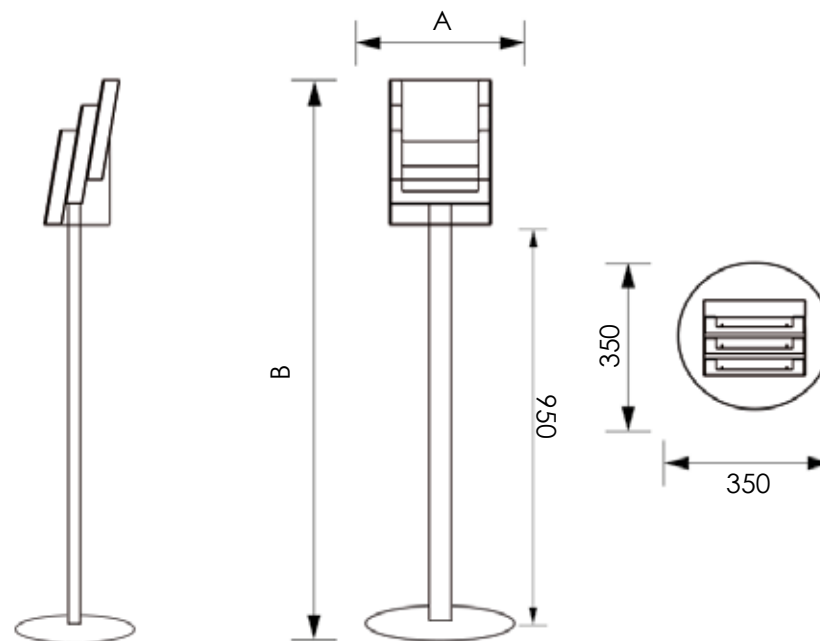

SLV01 - 02 - 03 - 05 - 06 - 09 - 10 - 11 - ESPOSITORE SERIE SILVER

Espositori porta depliant a pavimento composto da base circolare in metallo verniciato a polveri silver. Montante in alluminio anodizzato silver, diametro 30 mm, e porta depliant in stirene trasparente mono o multitasca disponibili nei formati A4, A5, 1/3 A4.

DIMENSIONI PRODOTTO (mm)					
Codice	F.to tasche	N. Tasche	Dim. tasche	Dim. struttura (AxB)	Cod. EAN
SLV09	A5	1	222x300x95	350x1110	0755899242825
SLV11	A5	3	166x218x110	350x1160	0768855771789
SLV02	A5	4	166x256x155	350x1160	0755899242757
SLV03	1/3 A4	12	340x345x175	350x1150	0755899242764
SLV05	A4	1	220x200x95	350x1200	0755899242788
SLV06	A4	2	236x285x120	350x1200	0755899242795
SLV01	A4	3	236x339x155	350x1200	0755899242740
SLV10	A4	4	237x340x175	350x1200	0768855771772

SLV09
Dimensioni interne:
160 Larghezza
32 Profondità

SLV05
Dimensioni interne:
210 Larghezza
32 Profondità

SLV02
Dimensioni interne:
160 Larghezza
32 Profondità

SLV11
Dimensioni interne:
160 Larghezza
32 Profondità

SLV06
Dimensioni interne:
230 Larghezza
32 Profondità

SLV01
Dimensioni interne:
230 Larghezza
32 Profondità

SLV03
Dimensioni interne:
330 Larghezza
32 Profondità

SLV10
Dimensioni interne:
230 Larghezza
32 Profondità