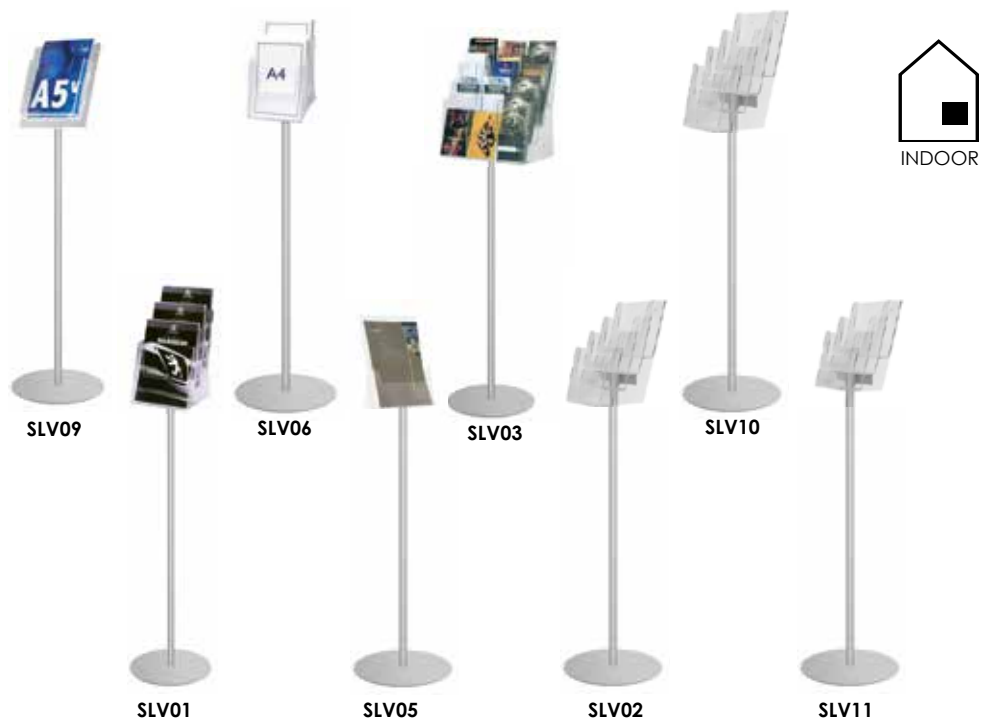

SLV01 - 02 - 03 - 05 - 06 - 09 - 10 - 11 - ESPOSITORE SERIE SILVER

Espositori porta depliant a pavimento composto da base circolare in metallo verniciato a polveri silver. Montante in alluminio anodizzato silver, diametro 30 mm, e porta depliant in stirene trasparente mono o multitasca disponibili nei formati A4, A5, 1/3 A4.

DIMENSIONI PRODOTTO (mm)					
Codice	F.to tasche	N. Tasche	Dim. tasche	Dim. struttura (AxB)	Cod. EAN
SLV09	A5	1	222x300x95	350x1110	0755899242825
SLV11	A5	3	166x218x110	350x1160	0768855771789
SLV02	A5	4	166x256x155	350x1160	0755899242757
SLV03	1/3 A4	12	340x345x175	350x1150	0755899242764
SLV05	A4	1	220x200x95	350x1200	0755899242788
SLV06	A4	2	236x285x120	350x1200	0755899242795
SLV01	A4	3	236x339x155	350x1200	0755899242740
SLV10	A4	4	237x340x175	350x1200	0768855771772

SLV09
Dimensioni interne:
160 Larghezza
32 Profondità

SLV05
Dimensioni interne:
210 Larghezza
32 Profondità

SLV02
Dimensioni interne:
160 Larghezza
32 Profondità

SLV11
Dimensioni interne:
160 Larghezza
32 Profondità

SLV06
Dimensioni interne:
230 Larghezza
32 Profondità

SLV01
Dimensioni interne:
230 Larghezza
32 Profondità

SLV03
Dimensioni interne:
330 Larghezza
32 Profondità

SLV10
Dimensioni interne:
230 Larghezza
32 Profondità