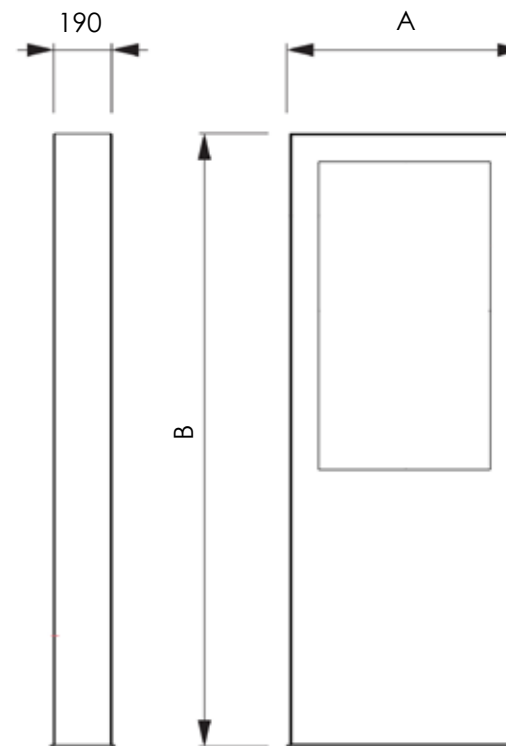

DSIBOUTOTEM - TOTEM CON MONITOR PER ESTERNO

Struttura durevole facile da utilizzare per segnaletica in esterno con schermi Samsung OH48 e OH56. Schermi con grado di protezione IP56 e pannello frontale in vetro protettivo IK10. Sistema di auto-raffreddamento. Pronto per funzionamento 24x7. Facile inserimento di immagini e video da chiavetta. USB diretta alla memoria interna dello schermo. Software pronto per la gestione dei contenuti e dei dispositivi ad es. Samsung MagicINFO o simile. Connettività WiFi diretta. Facile fissaggio a terra e collegamento elettrico.

DIMENSIONI PRODOTTO (mm)			
Codice	Dim. monitor	Dim. struttura (AxBxC)	Cod. EAN
DSIBOUTOTEM46F	46"	769x2009x210	
DSIBOUTOTEM55F	55"	882x2109x210	

MISURE IMBALLO (mm/kg)	
Codice	Dim. imballo
DSIBTOTEM43F	800x2170x1200
DSIBTOTEM46F	950x2240x1200