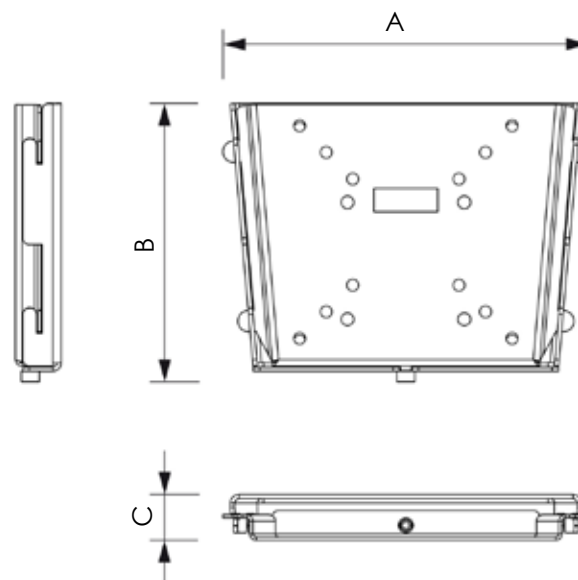

# DSVESAHWF - ATTACCO VESA UNIVERSALE

Supporto VESA universale per fissaggio display a parete. Struttura in acciaio verniciata a polveri nere. Pronto per il montaggio con fori predisposti per il fissaggio con viti ad una parete o superficie verticale. Dimensioni 50mm, 75 mm, 100 mm per monitor fino a 22".

| DIMENSIONI PRODOTTO (mm) |              |                        |          |
|--------------------------|--------------|------------------------|----------|
| Codice                   | Dim. monitor | Dim. struttura (AxBxC) | Cod. EAN |
| <b>DSVESAHWF</b>         | fino a 22"   | 172x126x21             |          |

| MISURE IMBALLO (mm/kg) |              |           |                     |
|------------------------|--------------|-----------|---------------------|
| Codice                 | Dim. imballo | Peso art. | Peso art. e imballo |
| <b>DSVESAHWF</b>       | 188x238x73   | 0,76      | 0,90                |