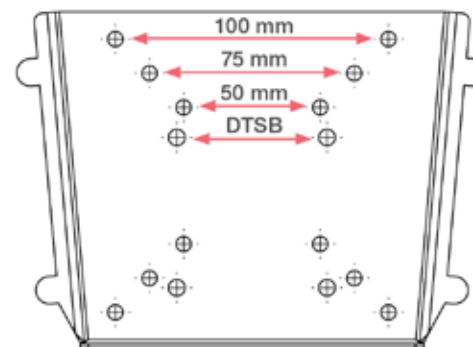

# DSVESAHWF - ATTACCO VESA UNIVERSALE

Supporto VESA universale per fissaggio display a parete. Struttura in acciaio verniciata a polveri nere. Pronto per il montaggio con fori predisposti per il fissaggio con viti ad una parete o superficie verticale. Dimensioni 50mm, 75 mm, 100 mm per monitor fino a 22".

| DIMENSIONI PRODOTTO (mm) |              |                        |          |
|--------------------------|--------------|------------------------|----------|
| Codice                   | Dim. monitor | Dim. struttura (AxBxC) | Cod. EAN |
| <b>DSVESAHWF</b>         | fino a 22"   | 172x126x21             |          |

| MISURE IMBALLO (mm/kg) |              |           |                     |
|------------------------|--------------|-----------|---------------------|
| Codice                 | Dim. imballo | Peso art. | Peso art. e imballo |
| <b>DSVESAHWF</b>       | 188x238x73   | 0,76      | 0,90                |