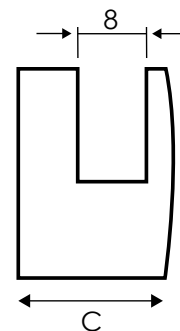

# DIST09 - 10 - 09/SS - 10/SS - DSC09/SS - 10/SS - DISTANZIALI CLAMPER

Fori per il fissaggio sul retro

DIST09 - DIST10 - DIST09/SS - DIST10/SS - Sistema di fissaggio clamper per fissare pannelli senza fori. Spessore pannello da 2 a 8 mm. Clamper disponibili in 2 lunghezze (80 e 120 mm) nelle finiture cromo lucido e satinato Silver.

DSC09/SS - DSC10/SS - Distanziali CLAMP con sistema ad incastro, senza fori. Disponibili nelle misure: 80 e 120 mm. Spessore tasche da 2 a 10 mm.

DIMENSIONI PRODOTTO (mm)			
Codice	Dim. struttura (AxBxC)	Finitura	Cod. EAN
<b>DIST09</b>	80x25x15	Cromato lucido	0755899240340
<b>DIST10</b>	120x25x15	Cromato lucido	0755899240357
<b>DIST09/SS</b>	80x25x15	Argento satinato	0755899259212
<b>DIST10/SS</b>	120x25x15	Argento satinato	0755899259229
<b>DSC09/SS</b>	80x25x25	Argento satinato	
<b>DSC10/SS</b>	120x25x25	Argento satinato	