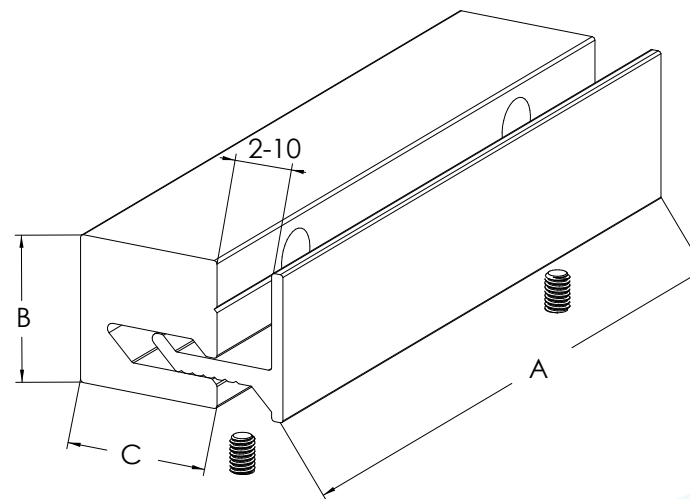

# DIST09 - 10 - 09/SS - 10/SS - DSC09/SS - 10/SS - DISTANZIALI CLAMPER

Fori per il fissaggio sul retro

DIST09 - DIST10 - DIST09/SS - DIST10/SS - Sistema di fissaggio clamper per fissare pannelli senza fori. Spessore pannello da 2 a 8 mm. Clamper disponibili in 2 lunghezze (80 e 120 mm) nelle finiture cromo lucido e satinato Silver.

DSC09/SS - DSC10/SS - Distanziali CLAMP con sistema ad incastro, senza fori. Disponibili nelle misure: 80 e 120 mm. Spessore tasche da 2 a 10 mm.

DIMENSIONI PRODOTTO (mm)			
Codice	Dim. struttura (AxBxC)	Finitura	Cod. EAN
<b>DIST09</b>	80x25x15	Cromato lucido	0755899240340
<b>DIST10</b>	120x25x15	Cromato lucido	0755899240357
<b>DIST09/SS</b>	80x25x15	Argento satinato	0755899259212
<b>DIST10/SS</b>	120x25x15	Argento satinato	0755899259229
<b>DSC09/SS</b>	80x25x25	Argento satinato	
<b>DSC10/SS</b>	120x25x25	Argento satinato	