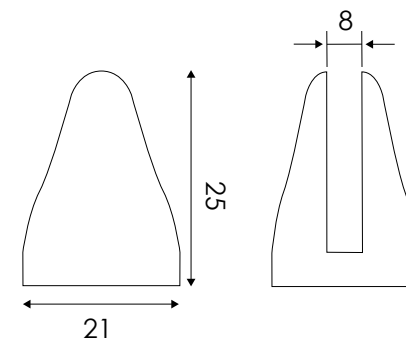

DIST21 - 22 - 31 - 32 - 31/SS - 32/SS - 41 - 41/G - 41/C - 50 - DISTANZIALI PER SEGNALETICA

Distanziali perimetrali, agganci per sospensione con cavetti, copriviti e attacchi a bandiera per il fissaggio di pannelli senza fori. Prodotti in alluminio con finiture in cromo lucido, argento satinato o gold.

DIMENSIONI PRODOTTO (mm)			
Codice	Dim. struttura	Finitura	Cod. EAN
DIST21	25x37	Cromato lucido	0755899240371
DIST22	25x37	Argento satinato	0755899240388
DIST31	16x37	Cromato lucido	0755899240395
DIST32	15x55	Cromato lucido	0755899240401
DIST31/SS	16x37	Argento satinato	
DIST32/SS	15x55	Argento satinato	
DIST41	Ø 15	Argento satinato	0755899240418
DIST41/G	Ø 15	Dorato	
DIST41/C	Ø 15	Cromato lucido	
DIST50	Ø 21	Satinato silver	0755899258888