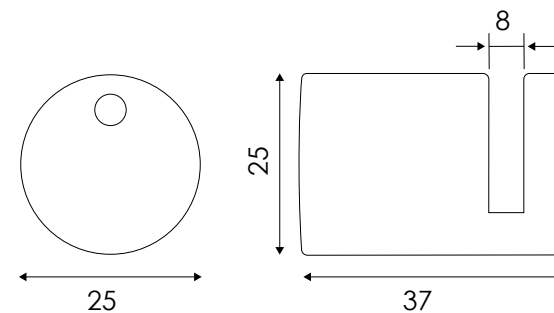

DIST21 - 22 - 31 - 32 - 31/SS - 32/SS - 41 - 41/G - 41/C - 50 - DISTANZIALI PER SEGNALETICA

Distanziali perimetrali, agganci per sospensione con cavetti, copriviti e attacchi a bandiera per il fissaggio di pannelli senza fori. Prodotti in alluminio con finiture in cromo lucido, argento satinato o gold.

DIMENSIONI PRODOTTO (mm)			
Codice	Dim. struttura	Finitura	Cod. EAN
DIST21	25x37	Cromato lucido	0755899240371
DIST22	25x37	Argento satinato	0755899240388
DIST31	16x37	Cromato lucido	0755899240395
DIST32	15x55	Cromato lucido	0755899240401
DIST31/SS	16x37	Argento satinato	
DIST32/SS	15x55	Argento satinato	
DIST41	Ø 15	Argento satinato	0755899240418
DIST41/G	Ø 15	Dorato	
DIST41/C	Ø 15	Cromato lucido	
DIST50	Ø 21	Satinato silver	0755899258888