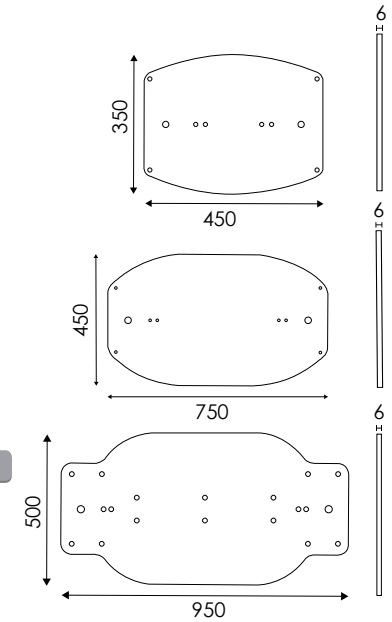

# TIE003 - 004 - 006 - TOTEM BIFACCIALI PER INTERNI

## STRUTTURA INTERNA

Struttura per interni a linea arcuata realizzata con profili in alluminio e scheletro interno in acciaio. Base e coperchio superiore in metallo verniciato a polveri silver. Superfici espositive in forex bianco 3mm con foglio di protezione in PVC antiriflesso per grafiche intercambiabili. Codice TIE006: grafica stampata su vinile adesivo laminato, applicato sul forex. Altezza struttura 2000 mm. Possibilità di inserire uno o più divisori ad altezze richieste per la gestione di grafiche indipendenti tra loro.

DIMENSIONI PRODOTTO (mm)				
Codice	Area visibile	Dim. struttura	Dim. base	Cod. EAN
<b>TIE003</b>	400x2000	420x2000	450x350	0755899243495
<b>TIE004</b>	680x2000	700x2000	750x450	0755899243501
<b>TIE006</b>	880x2000	900x2000	950x500	0755899243525

MISURE IMBALLO (mm/kg)			
Codice	Dim. imballo	Peso art.	Peso art. e imballo
<b>TIE003</b>	430x2010x100 + 500x400x100 420x2010x100	20,00	23,00
<b>TIE004</b>	710x2010x150 + 800x500x100 700x2010x100	30,00	35,00
<b>TIE006</b>	910x2010x100 + 1000x600x100 900x2010x100	40,00	45,00