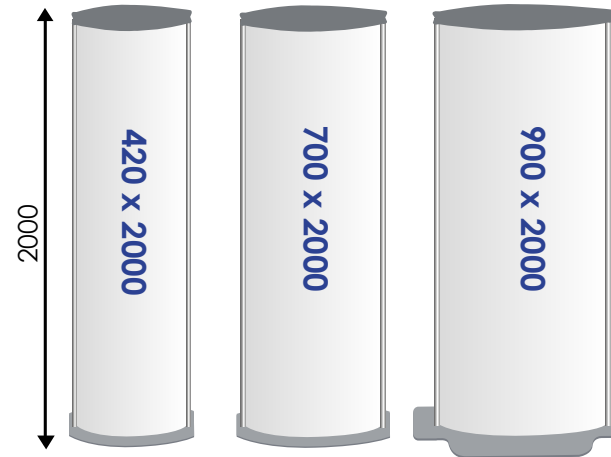

# TIE003 - 004 - 006 - TOTEM BIFACCIALI PER INTERNI

## STRUTTURA INTERNA

Struttura per interni a linea arcuata realizzata con profili in alluminio e scheletro interno in acciaio. Base e coperchio superiore in metallo verniciato a polveri silver. Superfici espositive in forex bianco 3mm con foglio di protezione in PVC antiriflesso per grafiche intercambiabili. Codice TIE006: grafica stampata su vinile adesivo laminato, applicato sul forex. Altezza struttura 2000 mm. Possibilità di inserire uno o più divisori ad altezze richieste per la gestione di grafiche indipendenti tra loro.

DIMENSIONI PRODOTTO (mm)				
Codice	Area visibile	Dim. struttura	Dim. base	Cod. EAN
<b>TIE003</b>	400x2000	420x2000	450x350	0755899243495
<b>TIE004</b>	680x2000	700x2000	750x450	0755899243501
<b>TIE006</b>	880x2000	900x2000	950x500	0755899243525

MISURE IMBALLO (mm/kg)			
Codice	Dim. imballo	Peso art.	Peso art. e imballo
<b>TIE003</b>	430x2010x100 + 500x400x100 420x2010x100	20,00	23,00
<b>TIE004</b>	710x2010x150 + 800x500x100 700x2010x100	30,00	35,00
<b>TIE006</b>	910x2010x100 + 1000x600x100 900x2010x100	40,00	45,00