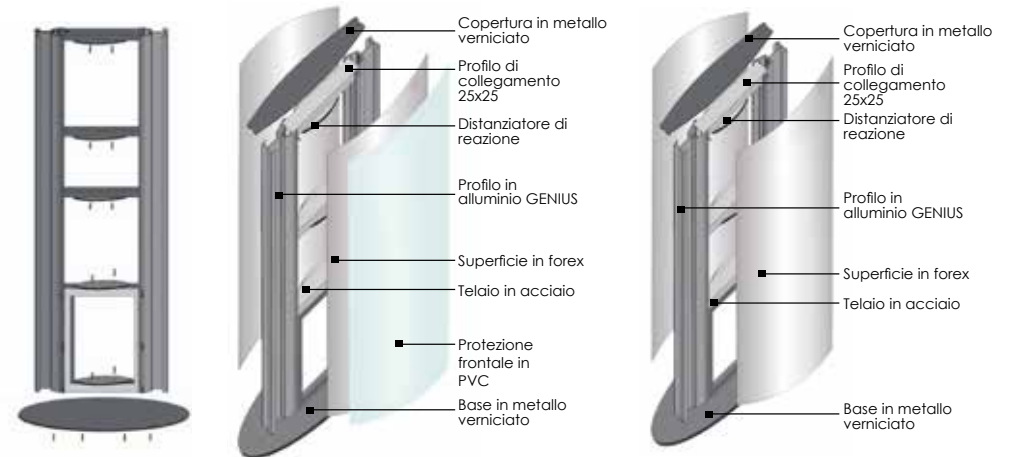

# TIE003 - 004 - 006 - TOTEM BIFACCIALI PER INTERNI

## STRUTTURA INTERNA

Struttura per interni a linea arcuata realizzata con profili in alluminio e scheletro interno in acciaio. Base e coperchio superiore in metallo verniciato a polveri silver. Superfici espositive in forex bianco 3mm con foglio di protezione in PVC antiriflesso per grafiche intercambiabili. Codice TIE006: grafica stampata su vinile adesivo laminato, applicato sul forex. Altezza struttura 2000 mm. Possibilità di inserire uno o più divisori ad altezze richieste per la gestione di grafiche indipendenti tra loro.

DIMENSIONI PRODOTTO (mm)				
Codice	Area visibile	Dim. struttura	Dim. base	Cod. EAN
<b>TIE003</b>	400x2000	420x2000	450x350	0755899243495
<b>TIE004</b>	680x2000	700x2000	750x450	0755899243501
<b>TIE006</b>	880x2000	900x2000	950x500	0755899243525