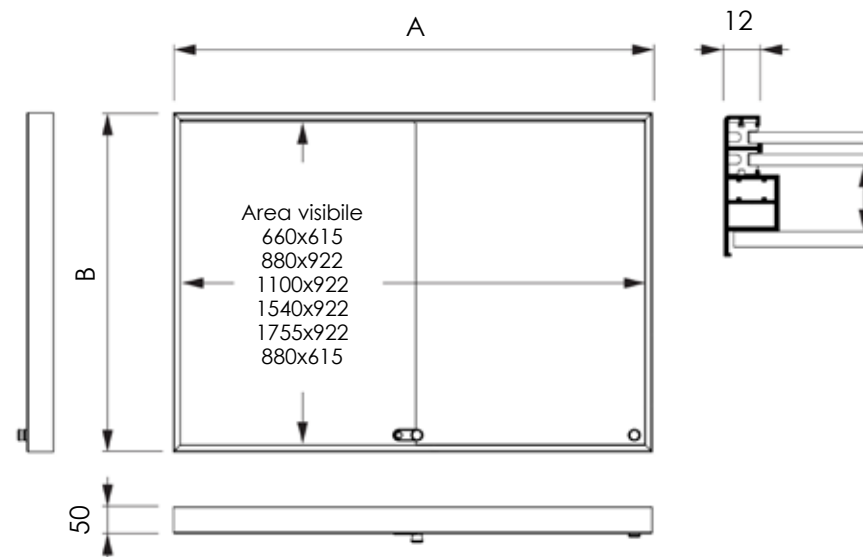

# BOARD202/S- 204/S - 207/S - 208/S - 209/S - 210/S - BACHECA SLIM LINEA SLIDE

Bacheca SLIM da parete in alluminio anodizzato silver con ante scorrevoli in vetro temprato di sicurezza spessore 4 mm. Profilo sottile profondità 5 cm. Fondo magnetico scrivibile e cancellabile. Apertura con serratura. Fornita di chiavi.

DIMENSIONI PRODOTTO (mm)				
Codice	Formato utile	F.to visibile	Dim. cornice (AxB)	Cod. EAN
<b>BOARD202/S</b>	6 x A4	600x615	686x641x50	
<b>BOARD204/S</b>	12 x A4	880x922	906x948x50	
<b>BOARD207/S</b>	15 x A4	1100x922	1126x948x50	
<b>BOARD208/S</b>	21 x A4	1540x922	1566x948x50	
<b>BOARD209/S</b>	24 x A4	1755x922	1781x948x50	
<b>BOARD210/S</b>	8 x A4	880x615	906x641x50	

MISURE IMBALLO (mm/kg)			
Codice	Dim. imballo	Peso art.	Peso art. e imballo
<b>BOARD202/S</b>	742x787x112	8,74	10,60
<b>BOARD204/S</b>	1002x1047x102	15,48	17,40
<b>BOARD207/S</b>	1052x1227x112	18,71	20,80
<b>BOARD208/S</b>	1047x1662x102	25,20	28,20
<b>BOARD209/S</b>	1052x1882x112	28,36	31,80
<b>BOARD210/S</b>	737x1002x10	11,04	12,40