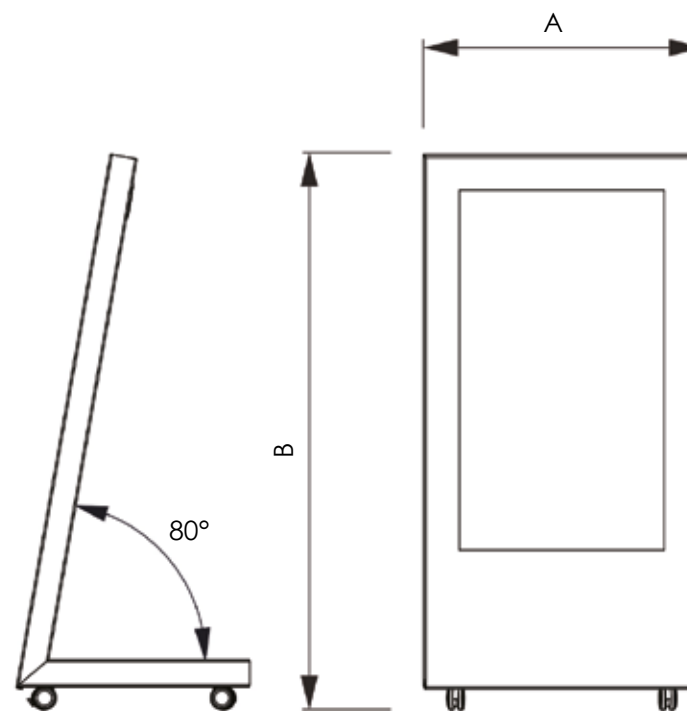

DSIBDA - CHIOSCO MOBILE PORTA MONITOR

SISTEMA DI
CHIUSURA

VETRO
TEMPERATO

PERSONALIZZAZIONE

Chiosco digitale mobile su ruote. Cornice in alluminio pesante realizzata con profilo in alluminio anodizzato. Pannello frontale in vetro temperato protettivo di sicurezza. Chiusura di sicurezza. Cavo di elettricità e prese elettriche pronte per l'uso interno. Caricamento video attraverso porta LAN o USB, o collegamento WIRELESS. Altri colori RAL disponibili su richiesta. Monitor non incluso.

DIMENSIONI PRODOTTO (mm)				
Codice	Dim. monitor	Profondità monitor	Dim. struttura (AxBxC)	Cod. EAN
DSIBDA43F	43"	max 60	710x1427x600	0768855779525