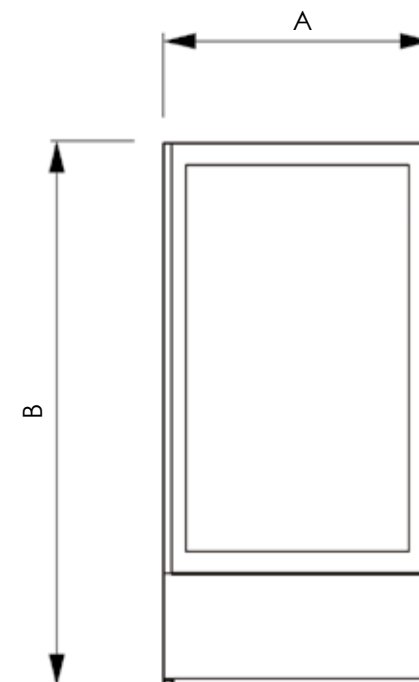

DSIBDAEC43PF - CAVALLETTO DIGITALE ECONOMICO

SISTEMA DI CHIUSURA

PERSONALIZZAZIONE

Cavalletto digitale economico realizzato con profilo in alluminio anodizzato, disponibile nei colori nero (bianco o altri colori RAL su richiesta). Protezione frontale in plexiglass. Chiusura di sicurezza. Caricamento video attraverso porta LAN o USB, o collegamento WIRELESS. Monitor non incluso.

DIMENSIONI PRODOTTO (mm)			
Codice	Dim. monitor	Dim. struttura (AxBxC)	Cod. EAN
DSIBDAEC43PF	43"	598x1100x500	0768855779518

MISURE IMBALLO (mm/kg)			
Codice	Dim. imballo	Peso art.	Peso art. e imballo
DSIBDAEC43PF	720x1390x115	29	33