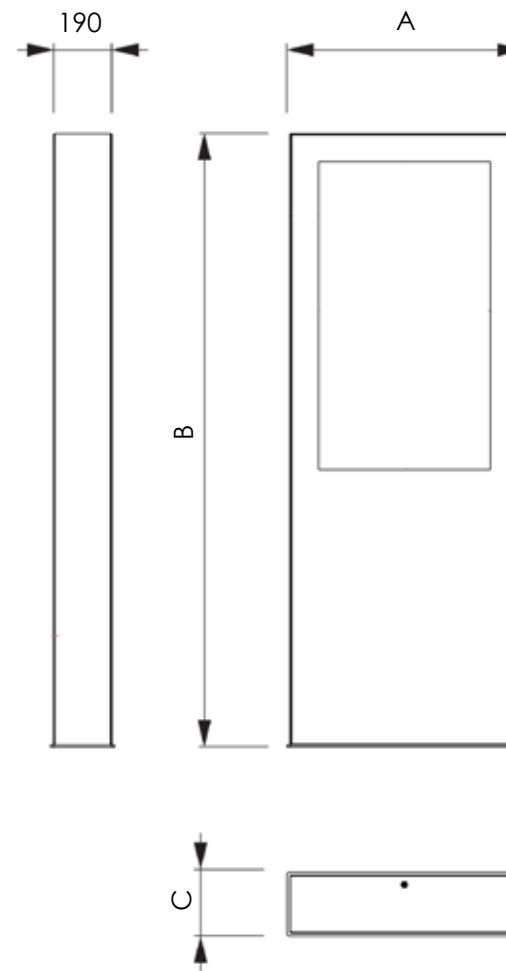

# DSIBOUTOTEM - TOTEM PORTA MONITOR PER ESTERNO

Struttura durevole facile da utilizzare per segnaletica in esterno con schermi Samsung OH48 e OH56. Schermi con grado di protezione IP56 e pannello frontale in vetro protettivo IK10. Sistema di auto-raffreddamento. Retro con copertura incernierata in metallo verniciata a polveri dotatata di serratura. Pronto per funzionamento 24x7. Facile fissaggio a terra e collegamento elettrico. Caricamento video attraverso porta LAN o USB, o collegamento WIRELESS. Monitor non incluso.

DIMENSIONI PRODOTTO (mm)			
Codice	Dim. monitor	Dim. struttura (AxBxC)	Cod. EAN
<b>DSIBOUTOTEM46F</b>	46"	769x2009x210	0768855779433
<b>DSIBOUTOTEM55F</b>	55"	882x2109x210	0768855779440

MISURE IMBALLO (mm/kg)	
Codice	Dim. imballo
<b>DSIBTOTEM46F</b>	800x2170x1200
<b>DSIBTOTEM55F</b>	950x2240x1200