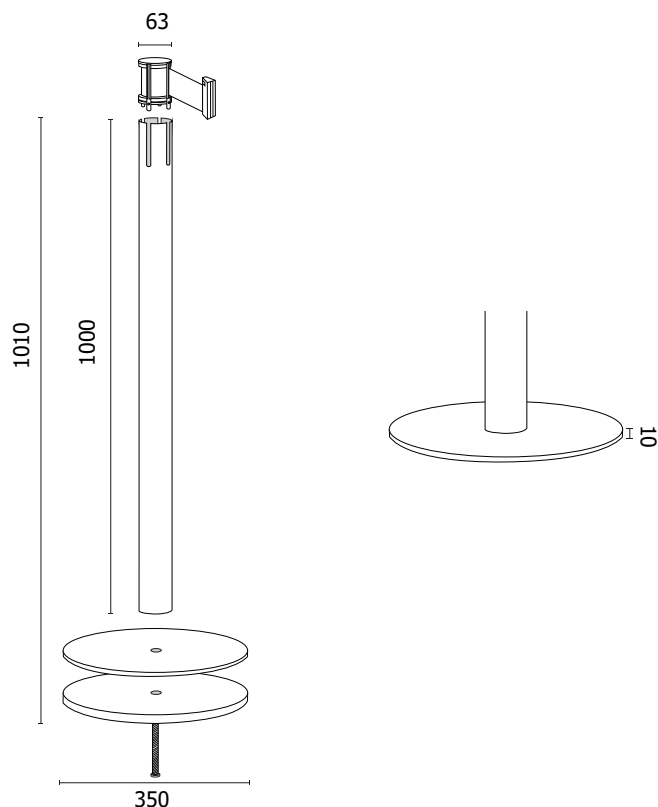

TEND001 Colonnine segnapercorso

SCHEDA TECNICA

STRUTTURA

-  MATERIALE: acciaio
-  FINITURA: spazzolato
-  INDOOR/OUTDOOR
-  PESO: 10,5 kg

GRAFICA

-  MONOFACCIALE/BIFACCIALE
-  PERSONALIZZAZIONE

NASTRO

-  COLORE: rosso
-  COLORE: blu
-  COLORE: nero
-  COLORE: bianco
-  COLORE: verde
-  COLORE: giallo
-  COLORE: arancione
-  COLORE: bianco/rosso
-  COLORE: nero/giallo

Colonnine dotate di sistema tendinastro autofrenante. Base piatta antinciampo e montante in acciaio spazzolato. Altezza 1010 mm. Peso totale kg 10,5. Lunghezza nastro 3 m con clip di sicurezza, personalizzabile da entrambi i lati con logo ad 1 o più colori.

TEND001

Colonnine segnapercorso

SCHEDA TECNICA

DIMENSIONI PRODOTTO (mm)

Codice	Colore nastro	Dim. ØxH	Finitura colonnina	L nastro	Cod. EAN
TEND001/R	rosso	350x1010	acciaio spazzolato	3 metri	0768855758322
TEND001/B	blu	350x1010	acciaio spazzolato	3 metri	0768855758308
TEND001/N	nero	350x1010	acciaio spazzolato	3 metri	0768855758315
TEND001/GN	giallo nero	350x1010	acciaio spazzolato	3 metri	0768855758360
TEND001/BR	bianco rosso	350x1010	acciaio spazzolato	3 metri	0768855758353
TEND001/BI	bianco	350x1010	acciaio spazzolato	3 metri	0768855758346
TEND001/V	verde	350x1010	acciaio spazzolato	3 metri	0768855758339
TEND001/AR	arancio	350x1010	acciaio spazzolato	3 metri	0755899261697
TEND001/GI	giallo	350x1010	acciaio spazzolato	3 metri	0755899261703

MISURE IMBALLO (mm/kg)

Codice	n. art. per imballo	Dim. imballo	Peso art.	Peso art. e imballo
TEND001/R	2	560x1000x110	10,50	23,00
TEND001/B	2	560x1000x110	10,50	23,00
TEND001/N	2	560x1000x110	10,50	23,00
TEND001/GN	2	560x1000x110	10,50	23,00
TEND001/BR	2	560x1000x110	10,50	23,00
TEND001/BI	2	560x1000x110	10,50	23,00
TEND001/V	2	560x1000x110	10,50	23,00
TEND001/AR	2	560x1000x110	10,50	23,00
TEND001/GI	2	560x1000x110	10,50	23,00