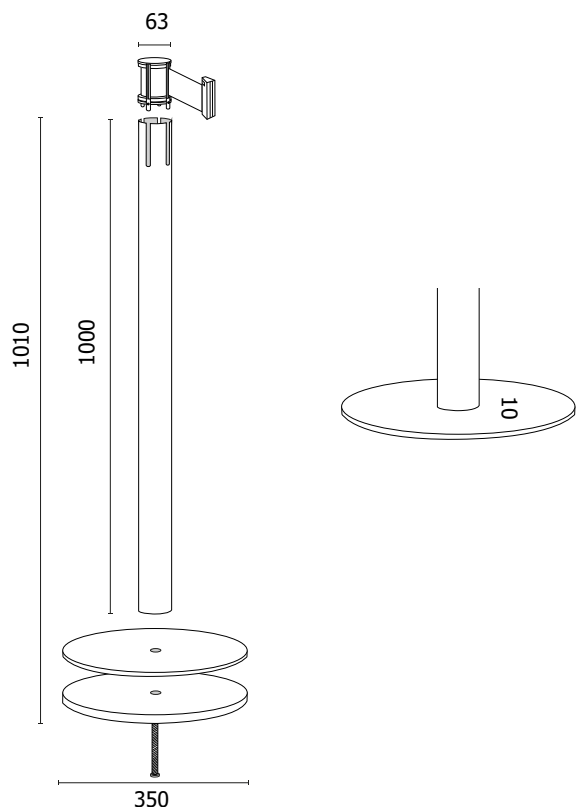

## SCHEMA TECNICA

### STRUTTURA

-  MATERIALE: acciaio
-  FINITURA: cromato lucido
-  INDOOR/OUTDOOR
-  PESO: 10,5 kg

### NASTRO

-  COLORE: rosso
-  COLORE: blu
-  COLORE: nero
-  COLORE: bianco
-  COLORE: verde
-  COLORE: giallo
-  COLORE: arancione
-  COLORE: bianco/rosso
-  COLORE: nero/giallo

Colonnine dotate di sistema tendinastro autofrenante. Base piatta antinciampo e montante in acciaio cromato lucido. Altezza 1010 mm. Peso totale kg 10,5. Lunghezza nastro 3 m con clip di sicurezza, personalizzabile da entrambi i lati con logo ad 1 o più colori.

### DIMENSIONI PRODOTTO (mm)

Codice	Colore nastro	Dim. ØxH	Finitura colonnina	L nastro	Cod. EAN
TEND001L/R	rosso	350x1010	cromato lucido	3 metri	0768855778276
TEND001L/B	blu	350x1010	cromato lucido	3 metri	0768855778252
TEND001L/N	nero	350x1010	cromato lucido	3 metri	0768855778269
TEND001L/GN	giallo nero	350x1010	cromato lucido	3 metri	0768855778313
TEND001L/BR	bianco rosso	350x1010	cromato lucido	3 metri	0768855778306
TEND001L/BI	bianco	350x1010	cromato lucido	3 metri	0768855778290
TEND001L/V	verde	350x1010	cromato lucido	3 metri	0768855778283
TEND001L/AR	arancio	350x1010	cromato lucido	3 metri	0768855778320
TEND001L/GI	giallo	350x1010	cromato lucido	3 metri	0768855778337