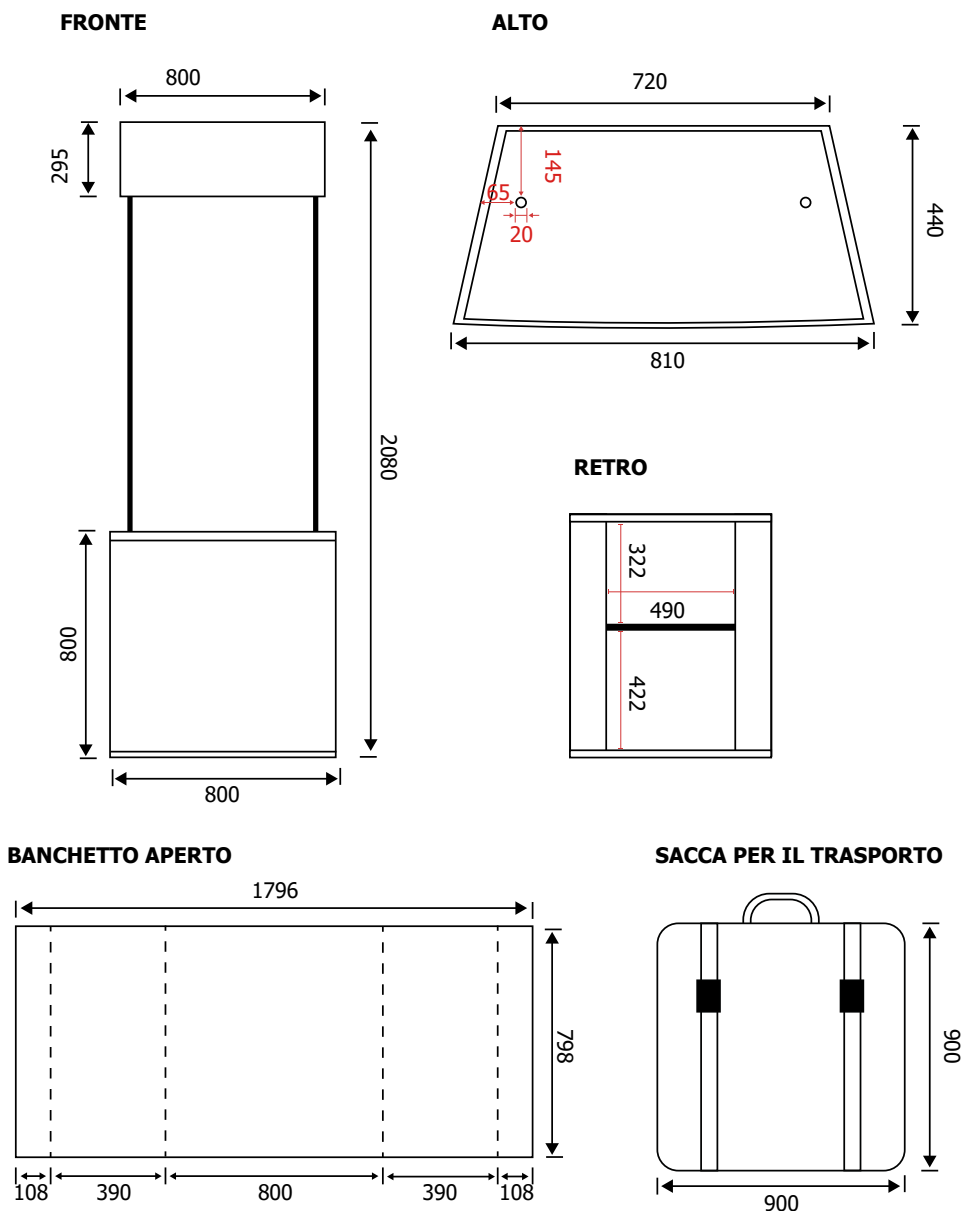

## STRUTTURA

MATERIALE: PVC

FINITURA: bianco

INDOOR/OUTDOOR

TRASPORTABILE (borsa inclusa)

## GRAFICA

MONOFACCIALE

Banchetto promozionale in PVC, colore bianco, con crowner. Il prodotto è venduto completo di sacca per il trasporto. Spazio personalizzabile testata: 800 x 295 mm. Spazio personalizzabile fronte: 800 x 798 mm. Spazio personalizzabile lati: 390 x 798 mm.

**DIMENSIONI PRODOTTO (mm)**

Codice	Area visibile	Dimensioni	Cod. EAN
<b>BANKP01/ECO</b>	Crowner: 800x295 Lati: 390x798 Fronte: 800x798	800x2080x440	0755899237685
<b>BANKP01/P</b>	Personalizzazione banchetto con adesivo vinile laminato (crowner, frontale e due lati)		

**MISURE IMBALLO (mm/kg)**

Codice	Dim. imballo	Peso art.	Peso art. e imballo
<b>BANKP01/ECO</b>	900x900x120	7,00	7,50