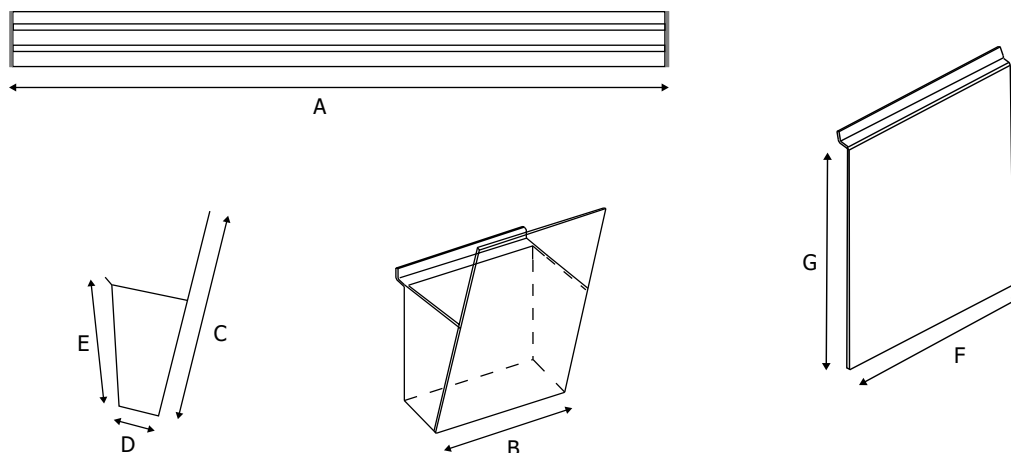

GRAFICA

GRAFICA INTERCAMBIABILE

Porta depliant da parete composti da una guida in alluminio anodizzato silver e tasche in polistirene trasparente nei formati A4, A5 e 1/3 A4.

PDS701-702-703-704-705-706-707-708-709-A4-A5-A6-A7-BAR SCHEDA TECNICA

espositori pubblicitari

DIMENSIONI PRODOTTO FINITO (mm)

Codice	Lunghezza (A)	N. tasche	F.to tasca	Dim. p. depliant (BxCxDxE)	Cod. EAN
PDS701/E	250	1	A4	233x250x47x165	0755899241903
PDS702/E	500	2	A4	233x250x47x165	0755899241910
PDS703/E	750	3	A4	233x250x47x165	0755899241927
PDS704/E	250	2	1/3 A4	112x162x48x100	0755899241934
PDS705/E	500	4	1/3 A4	112x162x48x100	0755899241941
PDS706/E	750	6	1/3 A4	112x162x48x100	0755899241958
PDS707/E	530	3	A5	175x162x48x100	0755899241965
PDS708/E	1060	6	A5	175x162x48x100	0755899241972
PDS709/E	1000	4	A4	233x250x47x165	0755899249282
PDS710/E	1250	5	A4	233x250x47x165	0755899249299

DIMENSIONI COMPONENTI (mm)

Codice	Lunghezza (A)	F.to tasca	Dim. p. depliant (BxCxDxE)	Dim. tasca (FxG)	Cod. EAN
BAR025/E	250	-	-	-	0755899237876
BAR050/E	500	-	-	-	0755899237883
BAR075/E	750	-	-	-	0755899237920
BAR100/E	1000	-	-	-	0755899237890
BAR125/E	1250	-	-	-	0755899249190
BAR150/E	1500	-	-	-	0755899237906
BAR200/E	2000	-	-	-	0755899237913
PDSA4/E	-	A4	233x250x47x165	-	0755899241989
PDSA5/E	-	A5	164x162x48x10	-	0755899241996
PDSA6/E	-	1/3 A4	112x162x48x10	-	0755899242009
PDSA70	-	A4o	-	297x210	0755899242016
PDSA7V	-	A4v	-	210x297	0755899242023