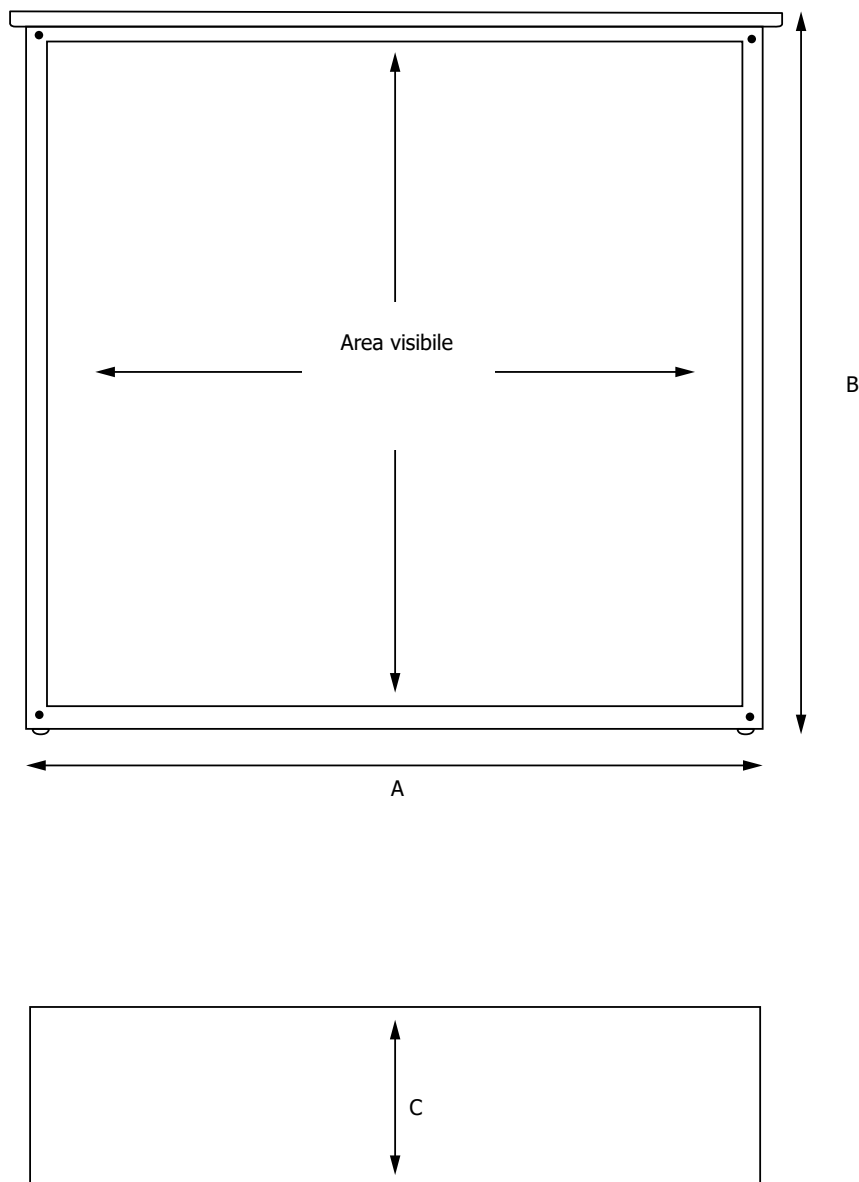

BNCP001LED
Stand portatili**SCHEMA TECNICA****STRUTTURA**

MATERIALE: MDF

FINITURA: nero

INDOOR

TRASPORTABILE (con trolley)

ILLUMINAZIONE A LED

GRAFICA

GRAFICA INTERCAMBIABILE

MONOFACCIALE

Banchetto promozionale composto da struttura pieghevole, ripiano intermedio e superiore in MDF nero. Strip Led interne per retroilluminazione. Grafica personalizzabile stampata su tessuto retroilluminabile e applicata con velcro. Fornito con trolley per il trasporto.

DIMENSIONI PRODOTTO (mm)

Codice	Area visibile	Dim. supporto grafica	Dim. struttura (AxBxC)	Cod. EAN
BNCP001LED	1041x1042	1679x997	1000x1000x320	0768855786783
BNCP001LED/G	Ricambio stampa in tessuto backlight per BNCP001LED			0768855786790

MISURE IMBALLO (mm/kg)

Codice	Dim. imballo	Peso art.	Peso art. e imballo
BNCP001LED	1041x1042x401	16,7	19