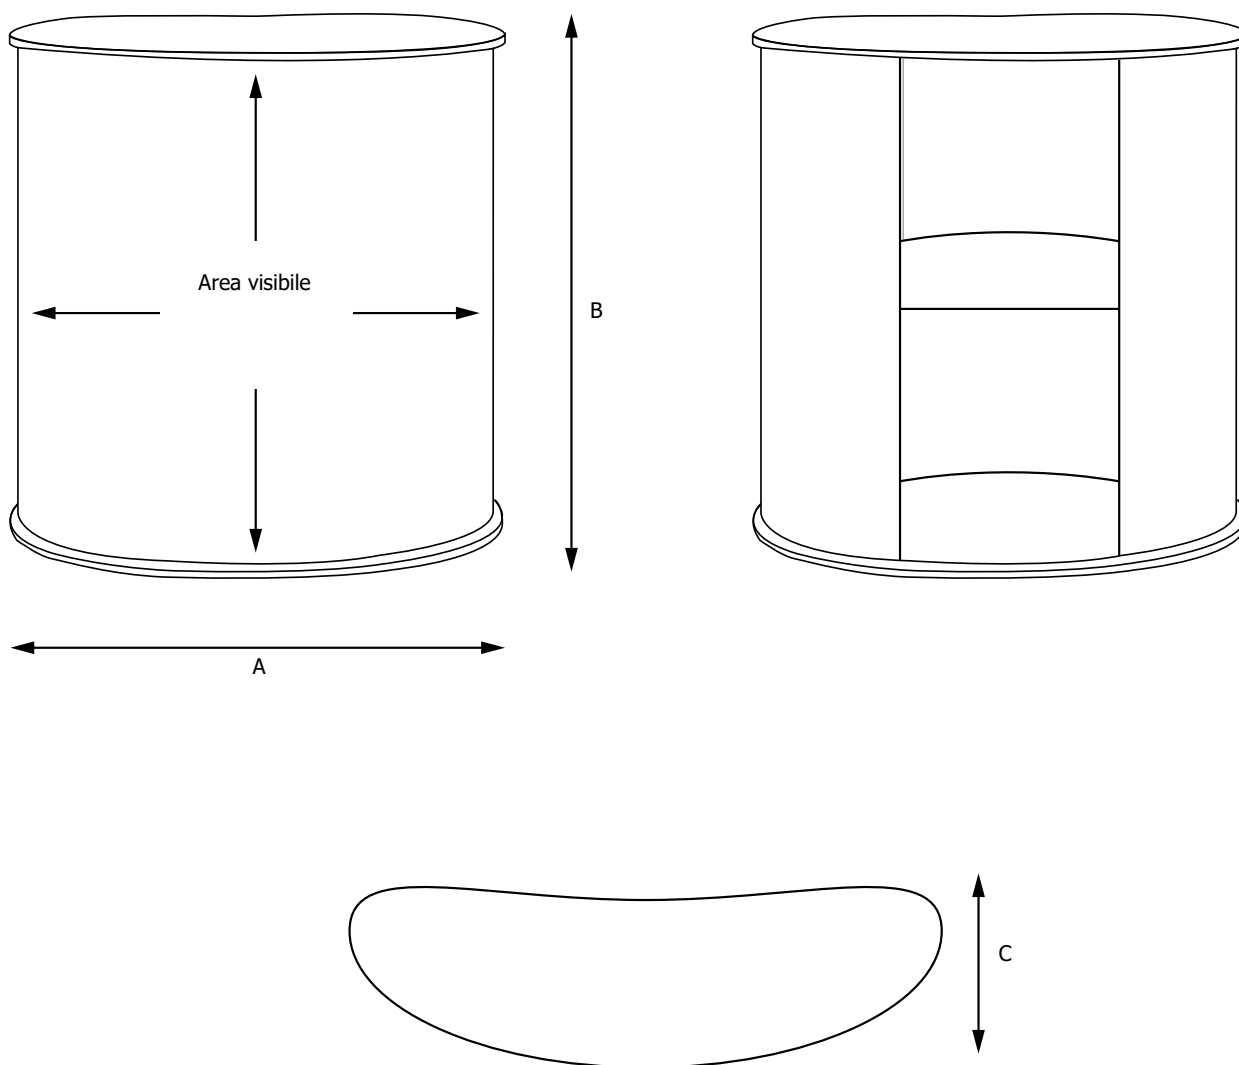

## SCHEMA TECNICA

### GRAFICA

GRAFICA INTERCAMBIABILE

MONOFACCIALE

Banchetto promozionale composto da base e ripiano superiore in MDF nero, pannello in PVC flessibile e ripiano interno intermedio. Pannello in PVC personalizzabile con grafica, applicazione con velcro. Fornito con sacca per il trasporto.

**BNCP010**  
**Stand portatili**
**SCHEDA TECNICA**

**DIMENSIONI PRODOTTO (mm)**

Codice	Area visibile	Dim. supporto grafica	Dim. struttura (AxBxC)	Cod. EAN
<b>BNCP010</b>	850x890	1855x898	900x930x470	0768855786745
<b>BNCP010/G</b>	Ricambio stampa in PVC per BNCP010			0768855786752

**MISURE IMBALLO (mm/kg)**

Codice	Dim. imballo	Peso art.	Peso art. e imballo
<b>BNCP010</b>	520x930x205	9,55	12