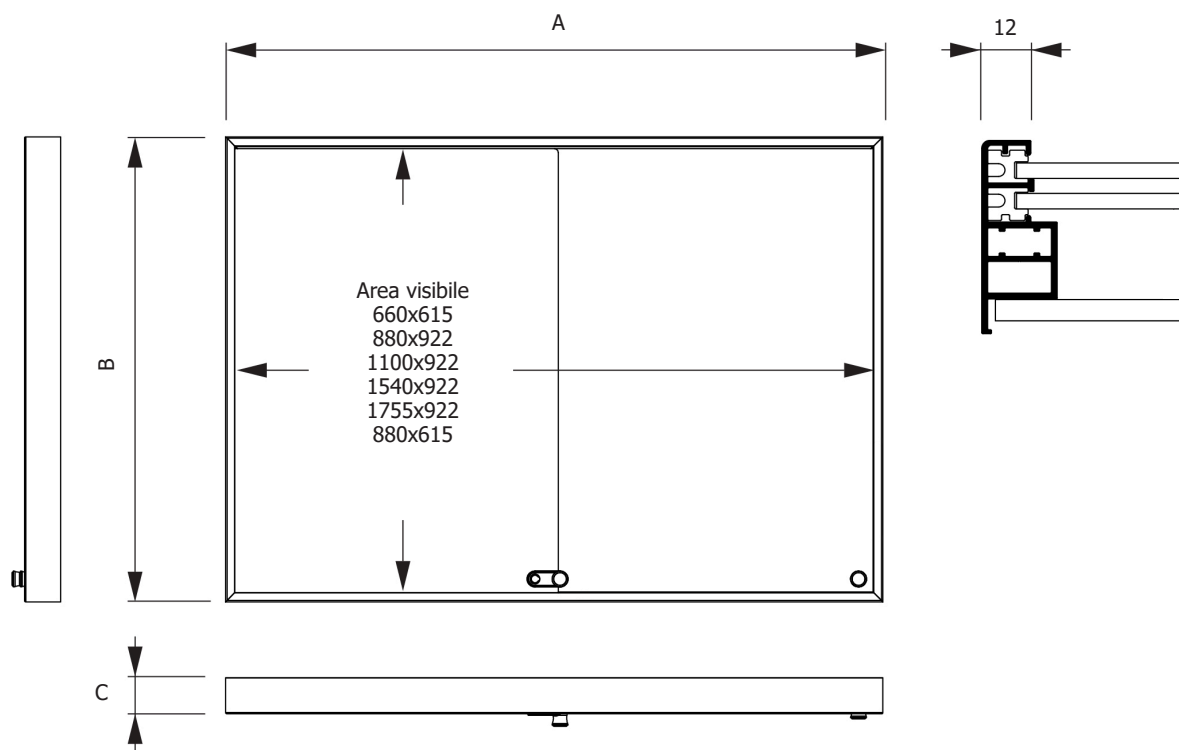

## SCHEDA TECNICA

### SUPERFICIE

-  MATERIALE: acciaio laccato
-  FINITURA: grigio chiaro
-  MAGNETICO
-  SCRIVIBILE

Bachecca SLIM da parete con profili in alluminio anodizzato silver. Superficie in acciaio laccato magnetica e scrivibile. Ante in vetro temperato di spessore 4 mm ad apertura scorrevole e chiusura con serratura. Certificata vetro temperato ESG e ignifuga B1. Kit per il fissaggio a parete incluso.

**BOARD202S-204S-207S-208S-209S-210S**  
**Bacheche**
**SCHEDA TECNICA**

**DIMENSIONI PRODOTTO (mm)**

Codice	Formato utile	Area visibile	Dim. esterna (AxBxC)	Cod. EAN
<b>BOARD202/S</b>	(6x) A4 v	600x615	686x641x50	0768855778009
<b>BOARD204/S</b>	(12x) A4 v	880x922	906x948x50	0768855778016
<b>BOARD207/S</b>	(15x) A4 v	1100x922	1126x948x50	0768855778023
<b>BOARD208/S</b>	(21x) A4 v	1540x922	1566x948x50	0768855778030
<b>BOARD209/S</b>	(24x) A4 v	1755x922	1781x948x50	0768855778047
<b>BOARD210/S</b>	(8x) A4 v	880x615	906x641x50	0768855778054

**MISURE IMBALLO (mm/kg)**

Codice	Dim. imballo	Peso art.	Peso art. e imballo
<b>BOARD202/S</b>	742x787x112	8,74	10,60
<b>BOARD204/S</b>	1002x1047x102	15,48	17,40
<b>BOARD207/S</b>	1052x1227x112	18,71	20,80
<b>BOARD208/S</b>	1047x1662x102	25,20	28,20
<b>BOARD209/S</b>	1052x1882x112	28,36	31,80
<b>BOARD210/S</b>	737x1002x10	11,04	12,40