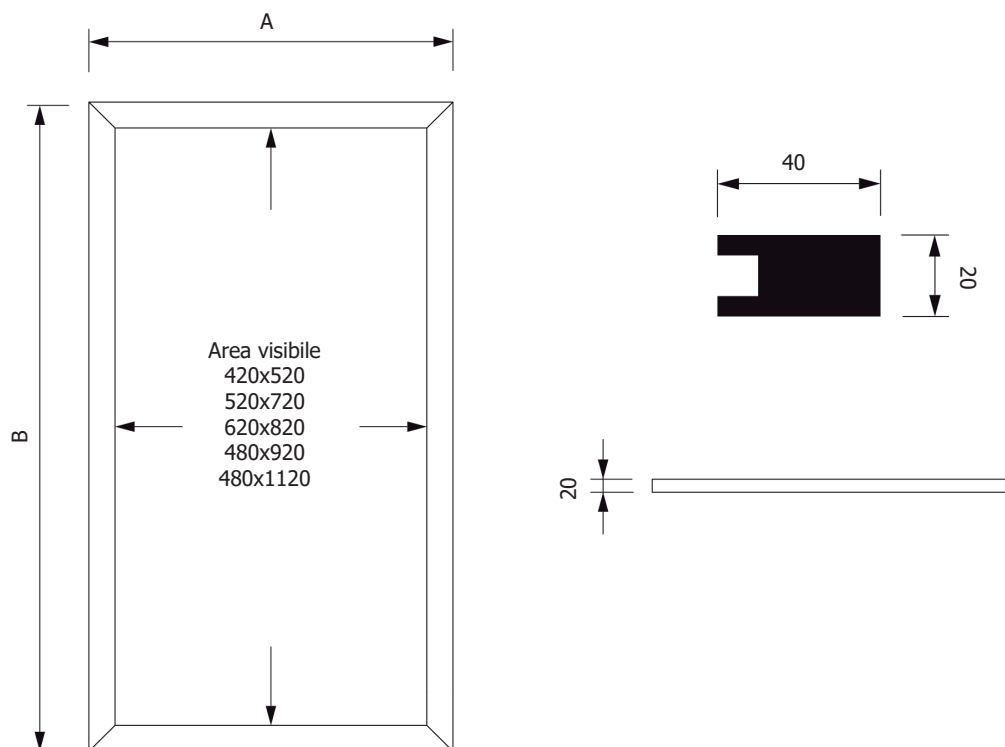

STRUTTURA

MATERIALE: legno di faggio

FINITURA: teak

INDOOR/ OUTDOOR

ORIENTABILE

FISSAGGIO A PARETE

SUPERFICIE

SCRIVIBILE

MONOFACCIALE

Lavagna da parete con cornice in legno di faggio massiccio a lunga durata finitura teak. Superficie scrivibile con gessi standard o marcatori a gesso liquido. Utilizzabili sia in interno che in esterno.

DIMENSIONI PRODOTTO (mm)

Codice	Area visibile	Dim. esterna (AxB)	Colore	Cod. EAN
CHBLB50x60	420x520	500x600	Teak	0755899244287
CHBLB60x80	520x720	600x800	Teak	0755899244294
CHBLB70x90	620x820	700x900	Teak	0755899244300
CHBLB56x100	480x920	560x1000	Teak	0755899244331
CHBLB56x120	480x1120	560x1200	Teak	0755899244348

MISURE IMBALLO (mm/kg)

Codice	Dim. imballo	Peso art.	Peso art. e imballo
CHBLB50x60	515x615x42	2,80	2,92
CHBLB60x80	832x54x632	4,30	5,30
CHBLB70x90	732x932x54	5,50	6,75
CHBLB56x100	592x1032x54	4,90	6,11
CHBLB56x120	592x1232x54	5,90	7,23