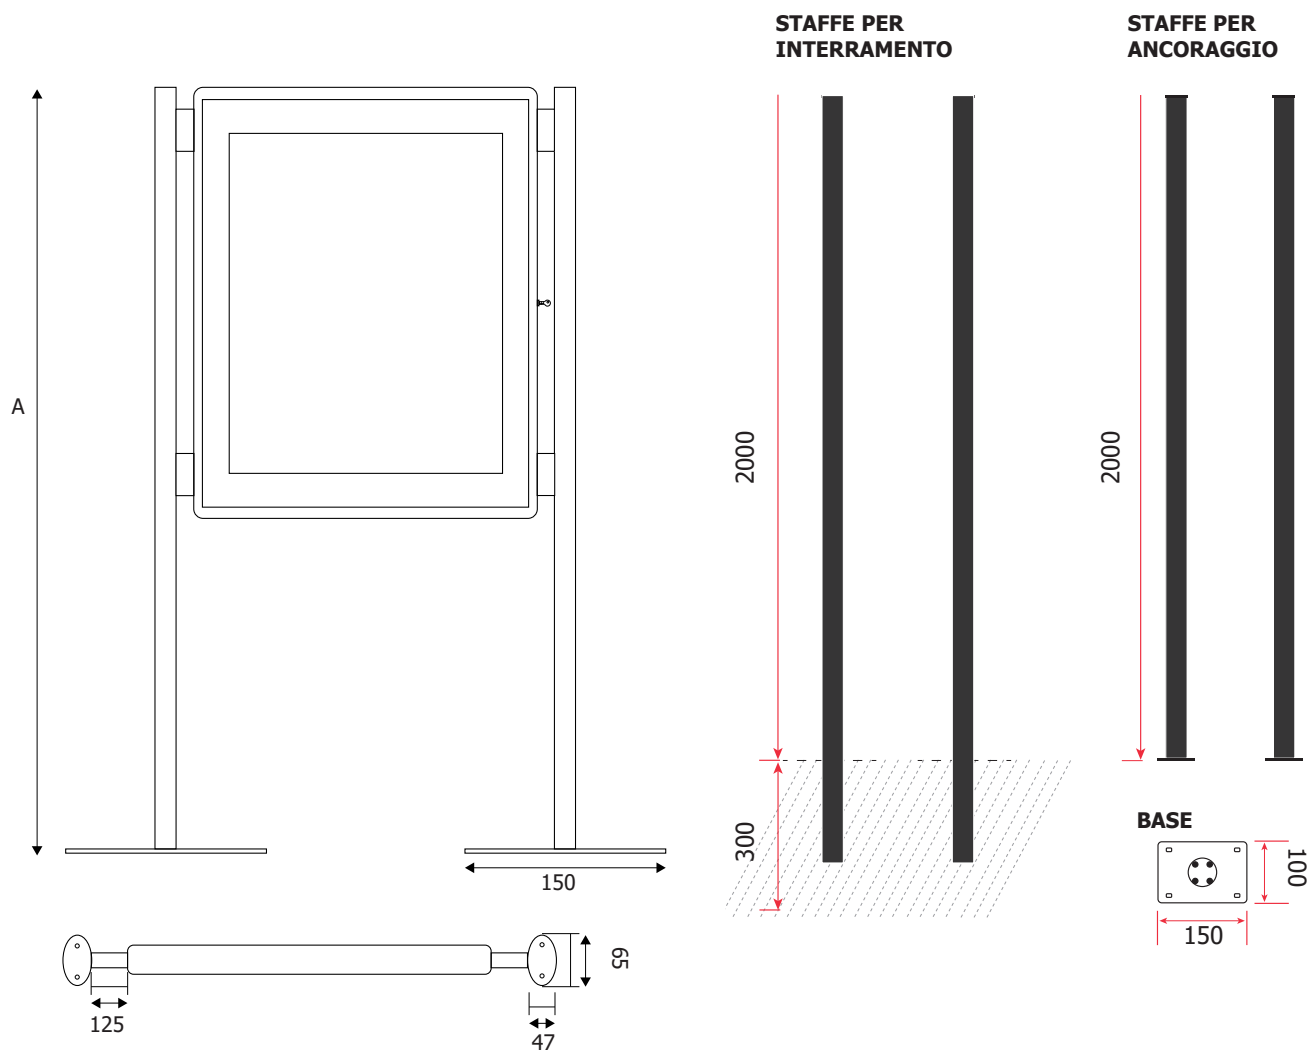

## STRUTTURA

MATERIALE: alluminio

MATERIALE FINITURA: verniciato grigio gotico

OUTDOOR

ANCORAGGIO AL SUOLO/INTERRAMENTO

Montanti in alluminio a sezione ovale 65x47 mm. Disponibile con basi rettangolari 100x150 mm predisposte per il fissaggio a pavimento o con staffe di 300 mm per l'interramento. Altezza disponibile 2000 mm. Colore standard grigio gotico. Su richiesta disponibile nella finitura silver. Adatti per i modelli CITY01-02-03-04-05-11-12-13-14-15-16.

**DIMENSIONI PRODOTTO (mm)**

Codice	Altezza montante	Cod. EAN
CITY20	2000	0755899238712

**MISURE IMBALLO (mm/kg)**

Codice	Dim. imballo	Peso art.	Peso art. e imballo
CITY20	2100x250x250	8,00	14,10