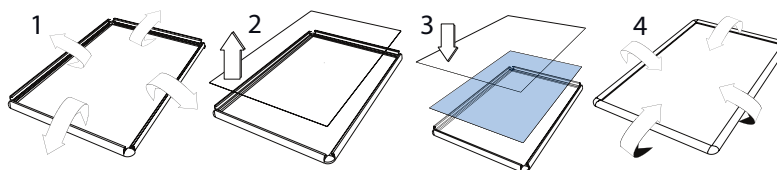

INDOOR

ORIENTABILE

GRAFICA

GRAFICA INTERCAMBIABILE

MONOFACCIALE

Espositore a lettura da terra con cornice a scatto orientabile in verticale od orizzontale in alluminio finitura silver con angoli arrotondati disponibile in 2 formati A4 (CRLG11) e A3 (CRLG12). Montante in alluminio anodizzato silver 28x52 mm, base rettangolare in MDF verniciata a polveri silver con 4 piedini in gomma di protezione sul fondo.

CRLG11-12

Espositori a cavaletto

SCHEDA TECNICA

SISTEMA APERTURA A SCATTO

DIMENSIONI PRODOTTO (mm)

Codice	F.to poster	F.to visibile	Dim. cornice (DxE)	Dim. struttura (AxBxC)	Cod. EAN
CRLG11	A4	190x277	300X292	300x1080x250	0755899239801
CRLG12	A3	277x400	330x391	300x1100x250	0755899239818