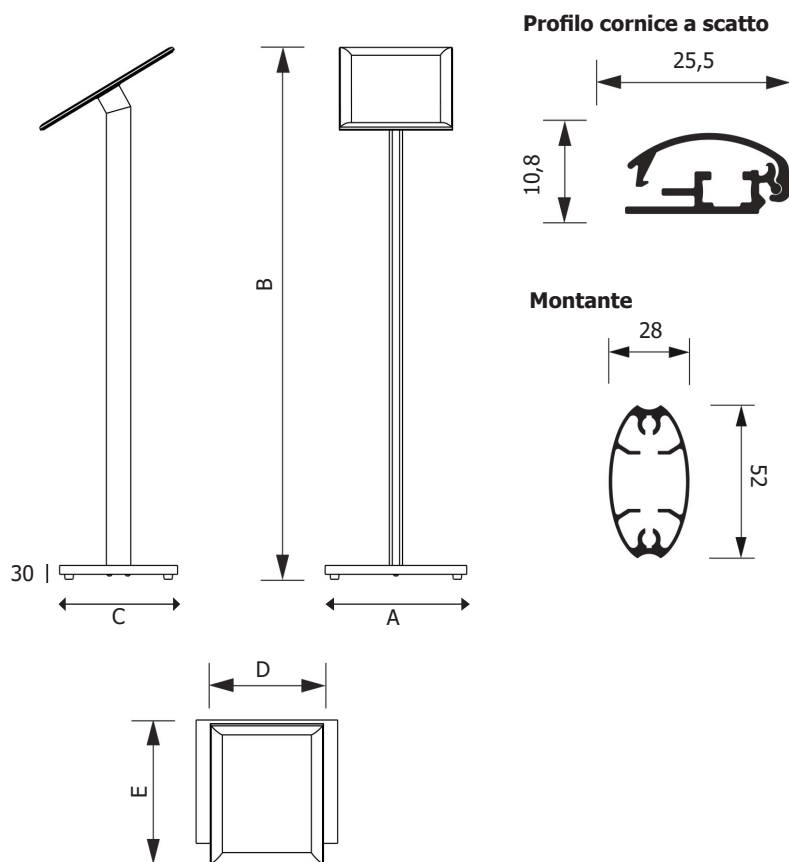

CRLG11-12

Espositori a cavaletto

SCHEDA TECNICA

STRUTTURA

MATERIALE MONTANTE: alluminio

FINITURA MONTANTE: anodizzato silver

MATERIALE BASE: MDF

FINITURA BASE: verniciata silver RAL 9006

INDOOR

ORIENTABILE

GRAFICA

GRAFICA INTERCAMBIABILE

MONOFACCIALE

Espositore a lettura da terra con cornice a scatto orientabile in verticale od orizzontale in alluminio finitura silver con angoli arrotondati disponibile in 2 formati A4 (CRLG11) e A3 (CRLG12). Montante in alluminio anodizzato silver 28x52 mm, base rettangolare in MDF verniciata a polveri silver con 4 piedini in gomma di protezione sul fondo.

CRLG11-12

Espositori a cavaletto

SCHEDA TECNICA

SISTEMA APERTURA A SCATTO

DIMENSIONI PRODOTTO (mm)

Codice	F.to poster	F.to visibile	Dim. cornice (DxE)	Dim. struttura (AxBxC)	Cod. EAN
CRLG11	A4	190x277	300X292	300x1080x250	0755899239801
CRLG12	A3	277x400	330x391	300x1100x250	0755899239818

MISURE IMBALLO (mm/kg)

Codice	Dim. imballo	Peso art.	Peso art. e imballo
CRLG11	1000x355x45	2,74	3,72
CRLG12	1000x435x45	5,46	6,64