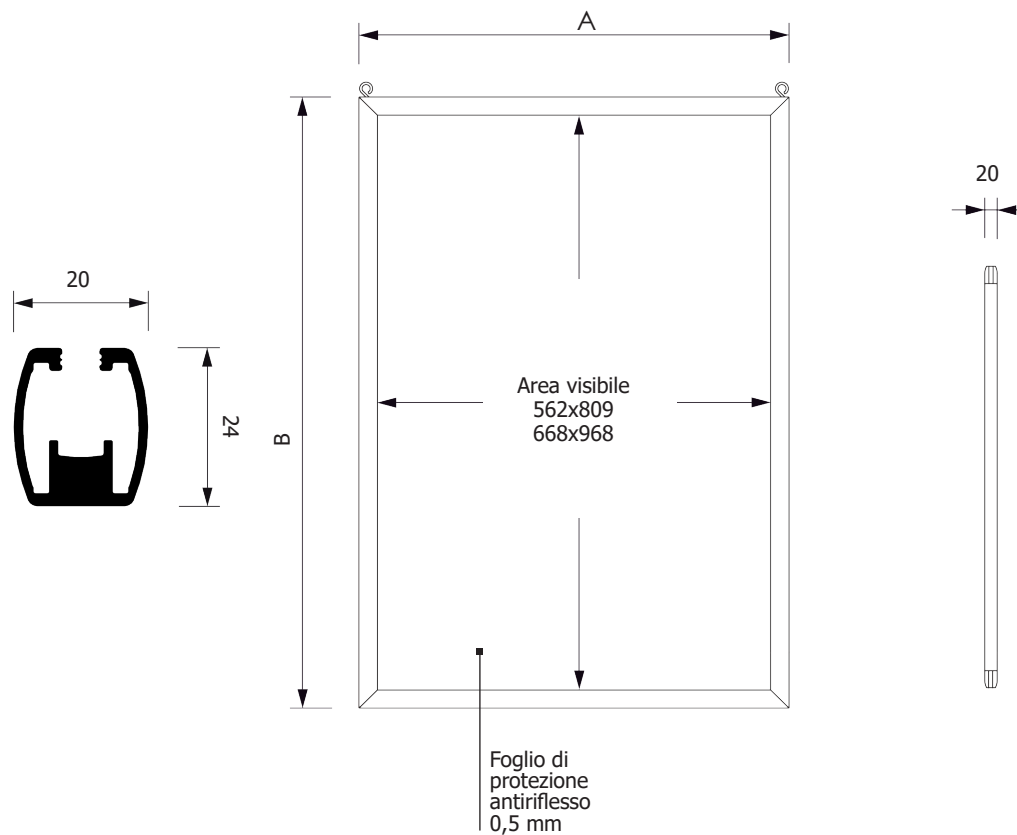

CRPS01-02 Espositori a cavaletto

SCHEMA TECNICA

STRUTTURA

MATERIALE: alluminio

FINITURA: silver

INDOOR

GRAFICA

GRAFICA INTERCAMBIABILE

MONOFACCIALE/BIFACCIALE

Cornici bifacciali in alluminio anodizzato silver, con inserimento delle comunicazioni dall'alto. N. 2 fogli di protezione in PVC antiriflesso. Ganci per l'affissione a soffitto inclusi.

DIMENSIONI PRODOTTO (mm)

Codice	F.to poster	F.to visibile	Dim. cornice (AxB)	Cod. EAN
CRPS01	A1	562x809	610x857	0755899239849
CRPS02	B1	668x968	716x1016	0755899239856

MISURE IMBALLO (mm/kg)

Codice	Dim. imballo	Peso art.	Peso art. e imballo
CRPS01	648x894x28	2,30	3,10
CRPS02	753x1053x35	3,00	4,00