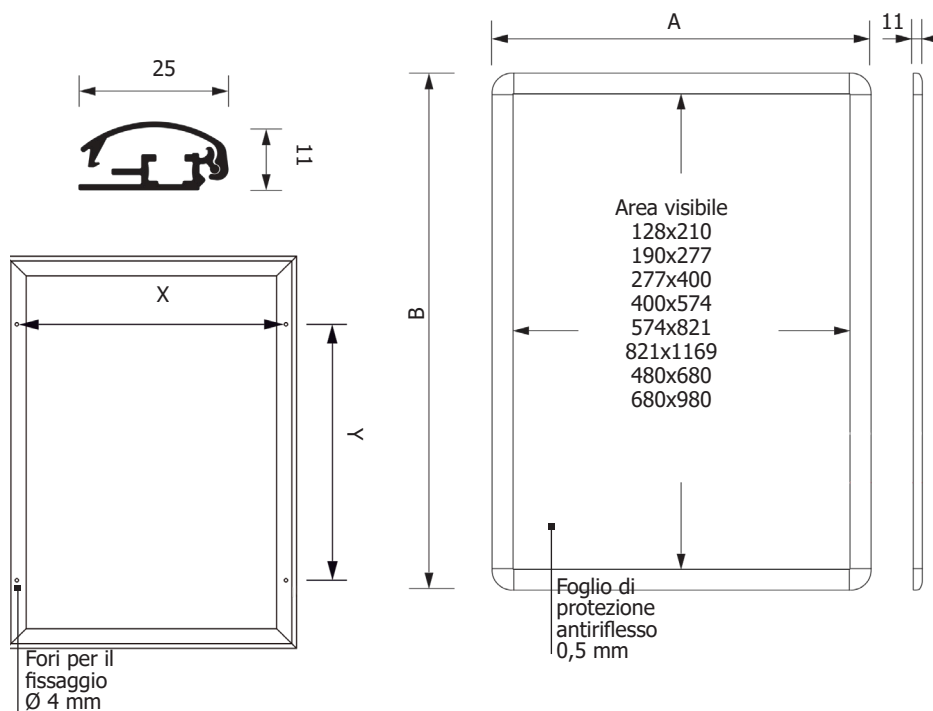

CRPT00-01-02-08-04-05-06.25
Cornici a scatto

SCHEDA TECNICA

STRUTTURA

MATERIALE: alluminio

FINITURA: anodizzato silver

ORIENTABILE

INDOOR

GRAFICA

GRAFICA INTERCAMBIABILE

Cornice con apertura a scatto, profilo da 25 mm e angolo tondo cromato. Fondo in materiale plastico PS grigio da 0,5 mm. Foglio di protezione in PVC antiriflesso. Kit per fissaggio incluso.

CRPT00-01-02-08-04-05-06.25
Cornici a scatto
SCHEDA TECNICA

SISTEMA APERTURA A SCATTO

DIMENSIONI PRODOTTO (mm)

Codice	F.to poster	Area visibile	Dim. cornice (AxB)	Dist. Fori (XxY)	Cod. EAN
CRPT00	A5	128x210	179x241	110	0755899239962
CRPT01	A4	190x277	241x328	172x116	0755899239979
CRPT02	A3	277x400	328x451	259x239	0755899239986
CRPT08	A2	400x574	451x625	382x333	0755899240067
CRPT04	A1	574x821	625x872	556x580	0755899240005
CRPT05	B2	480x680	531x731	462x439	0755899240012
CRPT06/25	B1	680x980	731x1031	662x739	0755899240043

MISURE IMBALLO (mm/kg)

Codice	Dim. imballo	Peso art.	Peso art. e imballo
CRPT00	279x341x111	0,34	0,40
CRPT01	341x428x111	0,42	0,55
CRPT02	428x551x111	0,63	0,84
CRPT08	551x725x111	0,99	1,36
CRPT04	725x972x211	1,63	2,26
CRPT05	631x831x211	1,29	1,70
CRPT06/25	831x1131x211	2,17	2,98