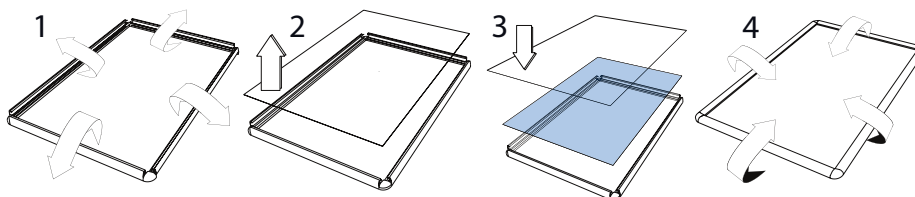

CRPT00-01-02-08-04-05-06.25
Cornici a scatto

SCHEDA TECNICA

STRUTTURA

MATERIALE: alluminio

FINITURA: anodizzato silver

ORIENTABILE

INDOOR

GRAFICA

GRAFICA INTERCAMBIABILE

Cornice con apertura a scatto, profilo da 25 mm e angolo tondo cromato. Fondo in materiale plastico PS grigio da 0,5 mm. Foglio di protezione in PVC antiriflesso. Kit per fissaggio incluso.

CRPT00-01-02-08-04-05-06.25
Cornici a scatto
SCHEDA TECNICA

SISTEMA APERTURA A SCATTO

DIMENSIONI PRODOTTO (mm)

Codice	F.to poster	Area visibile	Dim. cornice (AxB)	Dist. Fori (XxY)	Cod. EAN
CRPT00	A5	128x210	179x241	110	0755899239962
CRPT01	A4	190x277	241x328	172x116	0755899239979
CRPT02	A3	277x400	328x451	259x239	0755899239986
CRPT08	A2	400x574	451x625	382x333	0755899240067
CRPT04	A1	574x821	625x872	556x580	0755899240005
CRPT05	B2	480x680	531x731	462x439	0755899240012
CRPT06/25	B1	680x980	731x1031	662x739	0755899240043

MISURE IMBALLO (mm/kg)

Codice	Dim. imballo	Peso art.	Peso art. e imballo
CRPT00	279x341x111	0,34	0,40
CRPT01	341x428x111	0,42	0,55
CRPT02	428x551x111	0,63	0,84
CRPT08	551x725x111	0,99	1,36
CRPT04	725x972x211	1,63	2,26
CRPT05	631x831x211	1,29	1,70
CRPT06/25	831x1131x211	2,17	2,98