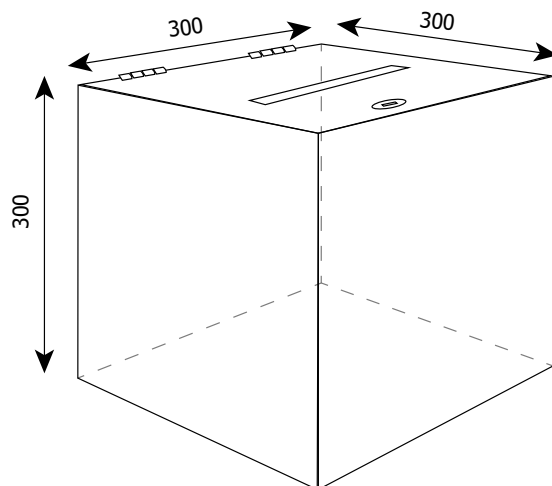

CUBE001-002 espositori pubblicitari

SCHEMA TECNICA

CUBE001

CUBE002

STRUTTURA

MATERIALE: metacrilato

FINITURA: trasparente/satinato

INDOOR

SISTEMA DI CHIUSURA

GRAFICA

PERSONALIZZABILE

Cubi in metacrilato trasparente o satinato spessore 4 mm, con serratura. Apertura sulla parte superiore (CUBE001) o laterale (CUBE002). In entrambi i modelli è presente una fessura sul lato superiore. Dimensioni 30x30x30 cm. N. 2 chiavi in dotazione.

FESSURA

DIMENSIONI PRODOTTO (mm)

Codice	Dimensioni cubo	Finitura	Cod. EAN
CUBE001	300x300x300	metacrilato trasparente	0755899261635
CUBE002	300x300x300	metacrilato satinato	0755899261642