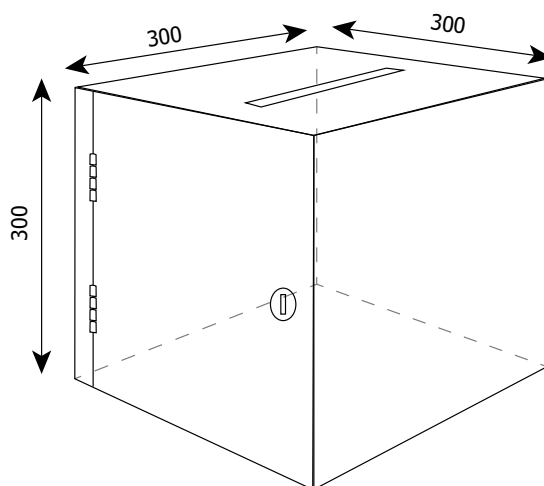

CUBE001-002 espositori pubblicitari

SCHEMA TECNICA

CUBE001

CUBE002

STRUTTURA

MATERIALE: metacrilato

FINITURA: trasparente/satinato

INDOOR

SISTEMA DI CHIUSURA

GRAFICA

PERSONALIZZABILE

Cubi in metacrilato trasparente o satinato spessore 4 mm, con serratura. Apertura sulla parte superiore (CUBE001) o laterale (CUBE002). In entrambi i modelli è presente una fessura sul lato superiore. Dimensioni 30x30x30 cm. N. 2 chiavi in dotazione.

FESSURA

DIMENSIONI PRODOTTO (mm)

Codice	Dimensioni cubo	Finitura	Cod. EAN
CUBE001	300x300x300	metacrilato trasparente	0755899261635
CUBE002	300x300x300	metacrilato satinato	0755899261642