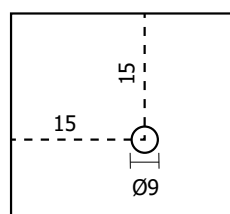

Distanziali a parete in alluminio per il fissaggio di pannelli in plexiglass, forex, dibond o alluminio. Misure: 19x13 per pannelli piccoli e medi; 19x25 e 25x25 per pannelli di grandi dimensioni. Disponibile nelle finiture: cromo lucido, rame lucido, silver satinato.

DIST04-05-06-08-11-08/25
Distanziali
SCHEDA TECNICA

MISURE FORI TARGA

SCHEMA FISSAGGIO

DIMENSIONI PRODOTTO (mm)

Codice	Dim. struttura (AxB)	Finitura	Cod. EAN
DIST04	19x13	Cromato lucido	0755899240289
DIST05	19x13	Ramato	0755899240296
DIST06	19x13	Satinato argento	0755899240302
DIST08	19x25	Satinato argento	0755899240326
DIST11	19x25	Ramato	0755899240364
DIST08/25	25x25	Satinato argento	0755899240333