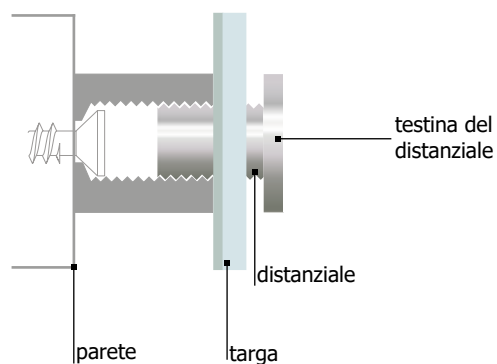

STRUTTURA

MATERIALE: alluminio

FINITURA: silver satinato

INDOOR/OUTDOOR

FINITURA: rame lucido

FISSAGGIO AL PANNELLO

FINITURA: cromo lucido

USO: targa con fori

Distanziali a parete in alluminio per il fissaggio di pannelli in plexiglass, forex, dibond o alluminio. Misure: 19x13 per pannelli piccoli e medi; 19x25 e 25x25 per pannelli di grandi dimensioni. Disponibile nelle finiture: cromo lucido, rame lucido, silver satinato.

DIST04-05-06-08-11-08/25
Distanziali
SCHEDA TECNICA

MISURE FORI TARGA

SCHEMA FISSAGGIO

DIMENSIONI PRODOTTO (mm)

Codice	Dim. struttura (AxB)	Finitura	Cod. EAN
DIST04	19x13	Cromato lucido	0755899240289
DIST05	19x13	Ramato	0755899240296
DIST06	19x13	Satinato argento	0755899240302
DIST08	19x25	Satinato argento	0755899240326
DIST11	19x25	Ramato	0755899240364
DIST08/25	25x25	Satinato argento	0755899240333