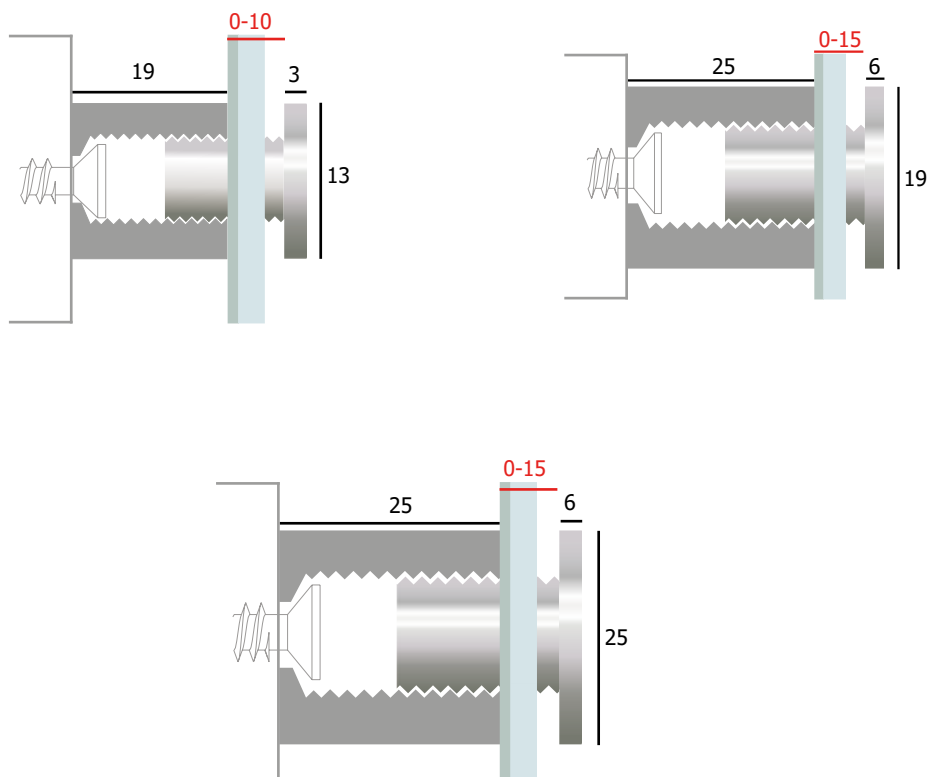

STRUTTURA

MATERIALE: alluminio

FINITURA: silver satinato

INDOOR/OUTDOOR

FINITURA: rame lucido

FISSAGGIO AL PANNELLO

FINITURA: cromo lucido

USO: targa con fori

Distanziali a parete in alluminio per il fissaggio di pannelli in plexiglass, forex, dibond o alluminio. Misure: 19x13 per pannelli piccoli e medi; 19x25 e 25x25 per pannelli di grandi dimensioni. Disponibile nelle finiture: cromo lucido, rame lucido, silver satinato.

DIST04-05-06-08-11-08/25
Distanziali
SCHEDA TECNICA

MISURE FORI TARGA

SCHEMA FISSAGGIO

DIMENSIONI PRODOTTO (mm)

Codice	Dim. struttura (AxB)	Finitura	Cod. EAN
DIST04	19x13	Cromato lucido	0755899240289
DIST05	19x13	Ramato	0755899240296
DIST06	19x13	Satinato argento	0755899240302
DIST08	19x25	Satinato argento	0755899240326
DIST11	19x25	Ramato	0755899240364
DIST08/25	25x25	Satinato argento	0755899240333