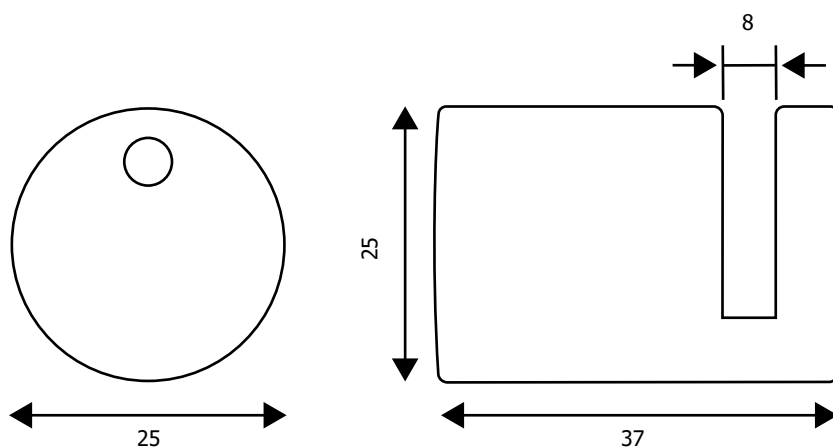

STRUTTURA

MATERIALE: alluminio

FINITURA: argento satinato

INDOOR/OUTDOOR

FINITURA: cromo lucido

FISSAGGIO A PARETE

USO: targa senza fori

Distanziale perimetrale in alluminio per il fissaggio a parete di pannelli senza fori. Finitura cromato lucido o argento satinato.

DIMENSIONI PRODOTTO (mm)

Codice	Dim. struttura	Finitura	Cod. EAN
DIST21	25x37	Cromato lucido	0755899240371
DIST22	25x37	Argento satinato	0755899240388